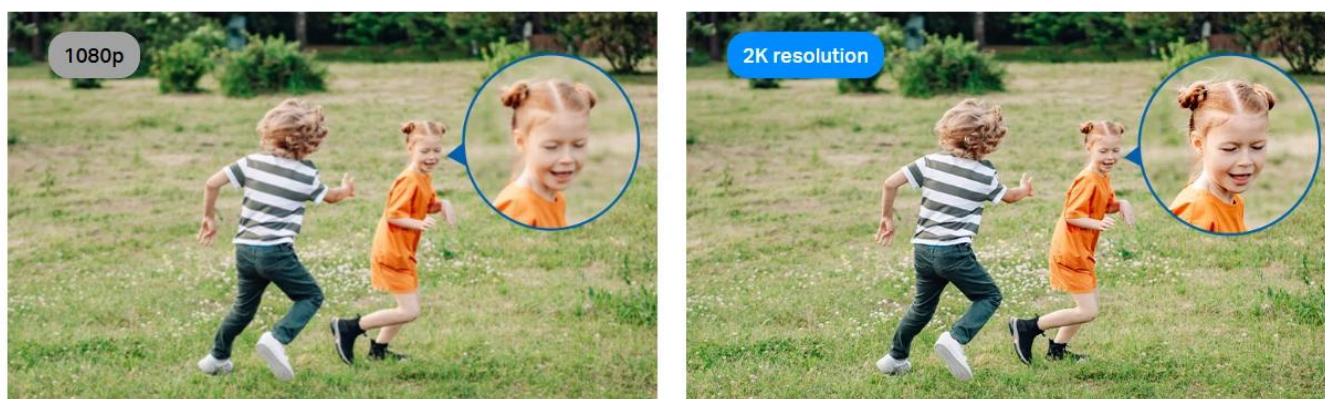

Chytré. Bezpečné. Snadno ovladatelné řešení.

Chrání vás ve dne v noci.

- **2K rozlišení** – Prohlédněte si každý detail
- **Noční vidění** – Až 30 m dosah
- **IP66** – Odolnost vůči povětrnostním vlivům
- **Chytrá detekce osob** – Přesnost až 98 %
- **Lokální microSD úložiště** – Až 512 GB
- **Kabelové/bezdrátové připojení** – Ethernet nebo WiFi
- **Obousměrný zvuk** – Vestavěný mikrofon a reproduktor

2K rozlišení, prohlédněte si každý detail

Díky rozlišení 2304 × 1296 px zvyšuje Tapo C310 vaši bezpečnost tím, že zachycuje více detailů ve srovnání s tradičním rozlišením 1080p (1920 × 1080 px).

Chytrá detekce osob

Ostré noční vidění

Poskytuje viditelnou vzdálenost až 30 m i v úplné tmě, abyste byli vždy v bezpečí.

Vyhrazená aplikace Tapo

Živé zobrazení, přehrávání, ukládání klipů a nastavení - vše v jedné aplikaci. Stáhněte si aplikaci Tapo, zapněte kameru a postupujte podle pokynů v aplikaci.