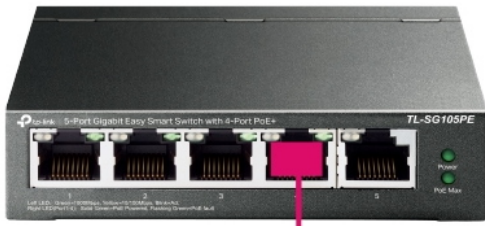

TP-LINK TL-SG105PE

Cena celkem:	1 026 Kč (bez DPH: 848 Kč)
Běžná cena:	1 128 Kč
Ušetříte:	103 Kč
Kód zboží:	NAPTPL1088
Part No.:	TL-SG105PE
Záruka:	60 měs.
Stav:	Nové zboží

Popis

TP-Link TL-SG105PE

Switch nabízející **pět GbE RJ-45 portů** s podporou **4 x PoE+ (802.3af/at)** a celkovým napájecím výkonem **až 65 W**. Snadné použití přes **web management nebo pomocí Easy Smart Configuration Utility**. Přepínací kapacita dosahuje až **10 Gbps** a rychlost směrování až **7,44 Mpps**.

- PoE+ napájení (802.3af/at) s příkonem až 30 W na port
- Celkový napájecí výkon až 65 W
- Podpora PoE Auto Recovery
- Správa přes web management nebo Easy Smart Configuration Utility
- Inteligentní správa napájení
- Ideální pro menší kamerové (dohledové) systémy
- Podpora IGMP Snooping, QoS a VLAN
- Kovové fanless provedení a možná montáž na stěnu

ZÁKLADNÍ SPECIFIKACE

Počet portů: 5x GbE RJ-45

PoE: ano, až 30 W/port, celkový výkon 65 W

Kapacita switche: 10 Gbps

Rychlost směrování: 7,44 Mpps

Rozměry: 99,8 × 98 × 25 mm

Power overload 65 W

Intelligent power supply 65 W