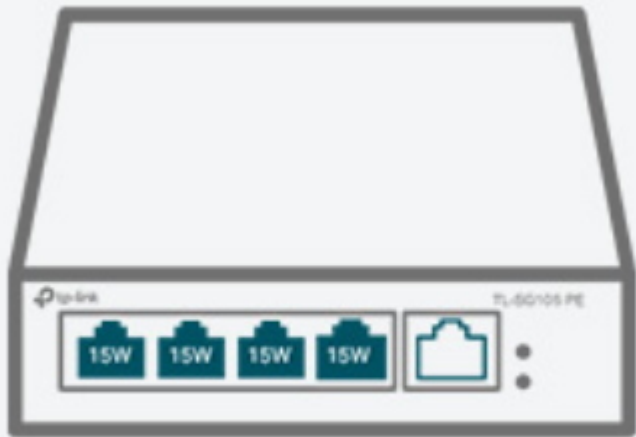

- PoE+ napájení (802.3af/at) s příkonem až 30 W na port
- Celkový napájecí výkon až 65 W
- Podpora PoE Auto Recovery
- Správa přes web management nebo Easy Smart Configuration Utility
- Inteligentní správa napájení
- Ideální pro menší kamerové (dohledové) systémy
- Podpora IGMP Snooping, QoS a VLAN
- Kovové fanless provedení a možná montáž na stěnu

ZÁKLADNÍ SPECIFIKACE

Počet portů: 5x GbE RJ-45

PoE: ano, až 30 W/port, celkový výkon 65 W

Kapacita switche: 10 Gbps

Rychlost směrování: 7,44 Mpps

Rozměry: 99,8 × 98 × 25 mm

Power overload 65 W

Intelligent power supply 65 W

TP-Link PoE Switch

Supply power and data to network devices over a single Ethernet cable

4× Gigabit PoE+ Ports
Up to 30 W on Each Port
Total 65 W Power Budget

TL-SG105PE

Surveillance
IP Camera

Conference Calls
IP Phone