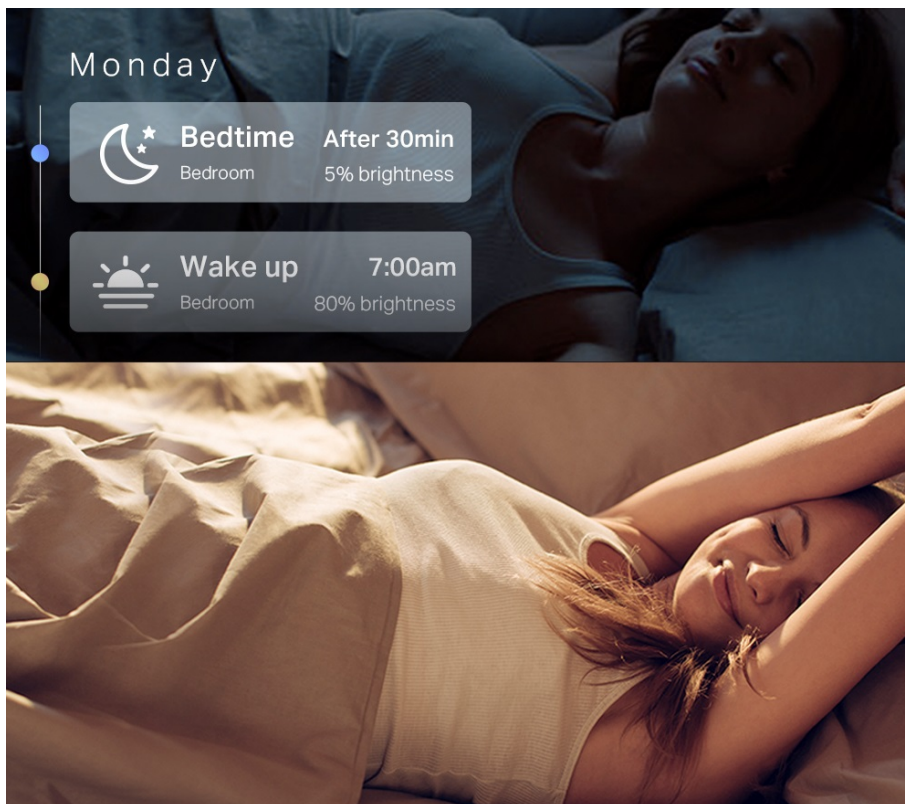

Chytrá vícebarevná žárovka TP-Link Tapo L530E s nastavitelnou intenzitou osvětlení, která se přizpůsobí vašim požadavkům v domácnosti. Chcete vytvořit atmosféru pro romantický večer, pracovní činnost nebo třeba relax po náročném dni u filmu? Osvětlení je teď ve vašich rukách. Pokud jste si zvykli na jas světla při večeři, u čtení knížky, sledování TV či jiných činnostech, můžete si jej **snadno uložit a zase zvolit**, až bude čas na další díl oblíbeného seriálu.

Díky pokročilým **technologickým pro úsporu energie** se nemusíte bát, že byste přespříliš plýtvali elektřinou. **Vícebarevná smart žárovka TP-Link Tapo L530E** se ideálně uplatní ve všech typech chytrých domácností, **podporuje hlasové ovládání**, takže rychle a jednoduše změníte osvětlení skrze příkazy pro **hlasové asistenty Amazon Alexa a Google Assistant**. Snadné ovládání podporuje rovněž **aplikace Tapo pro chytré mobilní telefony**.