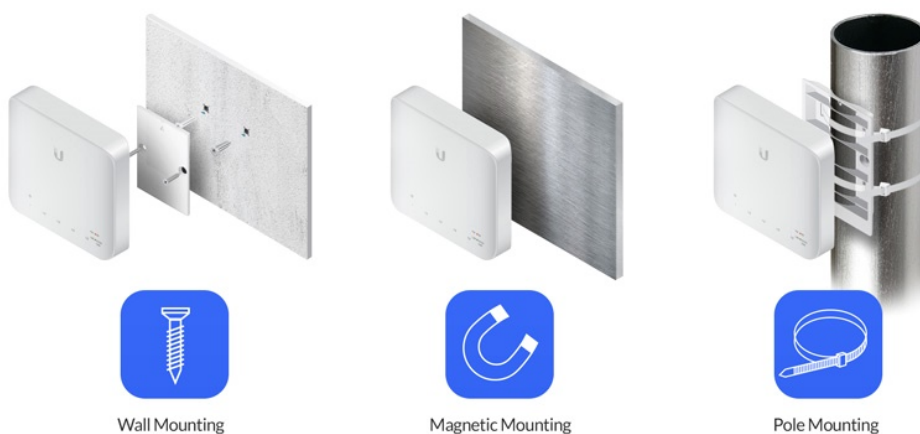

Ubiquiti UniFi Switch USW-Flex 3 ks

5x Gigabit RJ45

Indoor/Outdoor Switch with PoE Support

1x PoE++

60W 802.3bt PoE++ Input

4x PoE

Auto-Sensing 802.3af PoE Output

Sportový UniFi Switch (USW-Flex) je flexibilní PoE switch s managementem **ve venkovním provedení (IP55)**. Ideální pro napájení kamer nebo jiných zařízení, které podporují PoE 802.3af. Switch garantuje vysokou propustnost **až 5 Gbps** (kapacita 10 Gbps), forwarding rate 7,44 Mpps.

-40 to +55 °C
Weatherproof
IP55

UniFi Switch USW-Flex je výkonný plně **gigabitový PoE switch** známého výrobce Ubiquiti ze série UniFi. Je osazen **5x Gbit ethernetovými porty** s podporou PoE výstupu až **15 W na port**, celkově 46 W pokud je napájen **PoE++ (802.3bt)** nebo pomocí PoE adaptéru 50V/60W. Switch nabízí možnost instalace na sloup i na zeď.

Wall Mounting

Magnetic Mounting

Pole Mounting

Konfiguraci a správu UniFi zařízení umožňuje aplikace UniFi Network, která je předinstalovaná na **UniFi OS konzolích** (UniFi Dream Machine, Dream Router, Dream Wall, Express, Cloud Gateway Ultra atd.). Alternativou je volně dostupný software UniFi Network Server, určený pro instalaci na vlastní počítač nebo server (Windows, MacOS, Linux). Software UniFi Network Server je neustále vylepšován, a proto doporučujeme vždy používat aktuální verzi, kterou stahujete na stránkách Ubiquiti v sekci **Download**. Více informací o tomto produktu se dozvíte také na **školení Ubiquiti**.