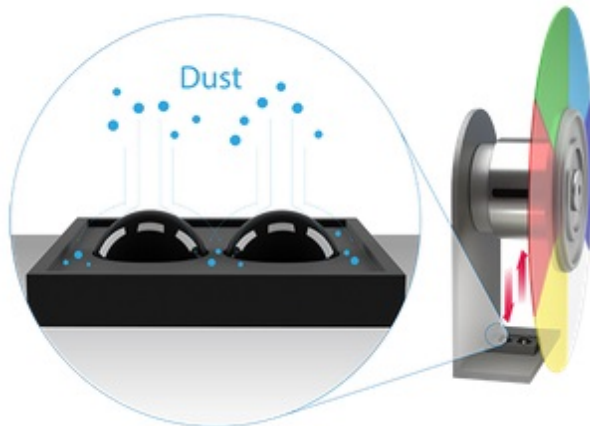

### BenQ MW809STH - DLP projektor pro moderní edukaci

**Výkonný projektor BenQ MW809STH**, se kterým skvěle vybavíte každou učebnu, školicí nebo zasedací místnost. Díky výkonu a všestranné **konektivě** odprezentujete všechny vaše projekty a myšlenky jasně a s přehledem. Připravte další poutavou hodinu a lekci pro své studenty. **WXGA rozlišení 1280 x 800 px** a vysoká svítivost **3600 ANSI lumenů** zprostředkuje **ostrý obraz, texty** a ideální jas pro komfortní sledování.

**Projektor BenQ MW809STH** podporuje stabilní a spolehlivý výkon. Pokročilé komponenty a senzory jsou navrženy tak, aby **zabraňovaly hromadění prachu**, díky čemuž je zajištěn bezproblémový chod projektoru, stálé barvy, a to i po delší době nepoužívání. V rámci výuky oceníte **podporu technologie PointWrite** s celou řadou interaktivních funkcí. Inovovaná **technologie SmartEco** přizpůsobuje jas, šetří energii a tím prodlužuje životnost lampy.

### BenQ MW809STH

DLP projektor vhodný do **interaktivních učeben**. Nabízí rozlišení **1280 x 800** obrazových bodů, svítivost **3600 ANSI** lumenů, kontrastní poměr **20 000:1** a dokáže vytvořit promítací plochu o velikosti až **120"**. Kromě nepřeberného množství portů jistě oceníte reproduktor s výkonem **10 W**.

#### ZÁKLADNÍ SPECIFIKACE

**Systém projekce:** DLP

**Rozlišení:** 1280 x 800 px

**Jas:** 3600 ANSI lumenů

**Kontrastní poměr:** 20000:1

**Rozhraní:** 2x VGA vstup, 1x VGA výstup, 2x HDMI, 1x RS-232, 1x USB typ A, 1x mini USB typ B, 2x audio vstup, 1x audio výstup