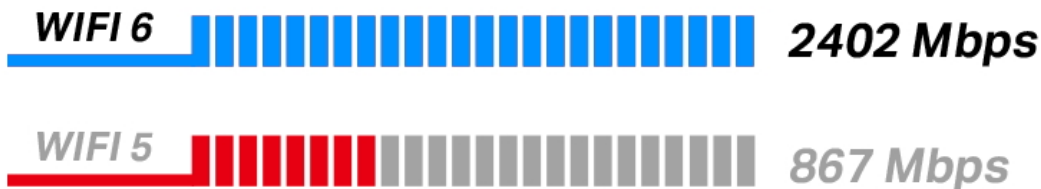

Popis

TP-Link Archer TX50E

PCIe Adaptér AX3000 Wi-Fi 6 Bluetooth 5.0

Duální bezdrátová karta do PCIe slotu s přenosovou rychlostí **až 2402 Mb/s (5 GHz) + 574 Mb/s (2,4 GHz)**. Je plně kompatibilní se všemi bezdrátovými produkty standardů **802.11a/b/g/n/ac/ax**. Karta podporuje **Bluetooth 5.0** přenos a je dodávána se 2 odpojitelnými externími anténami, které lze v případě potřeby vyměnit za jiné s větším ziskem. Bezdrátová komunikace je chráněná šifrováním **64/128 bit WEP, WPA/WAP2/WPA3, WPA-PSK/WPA2-PSK a 802.1x**, aby vaše data zůstala zabezpečena.