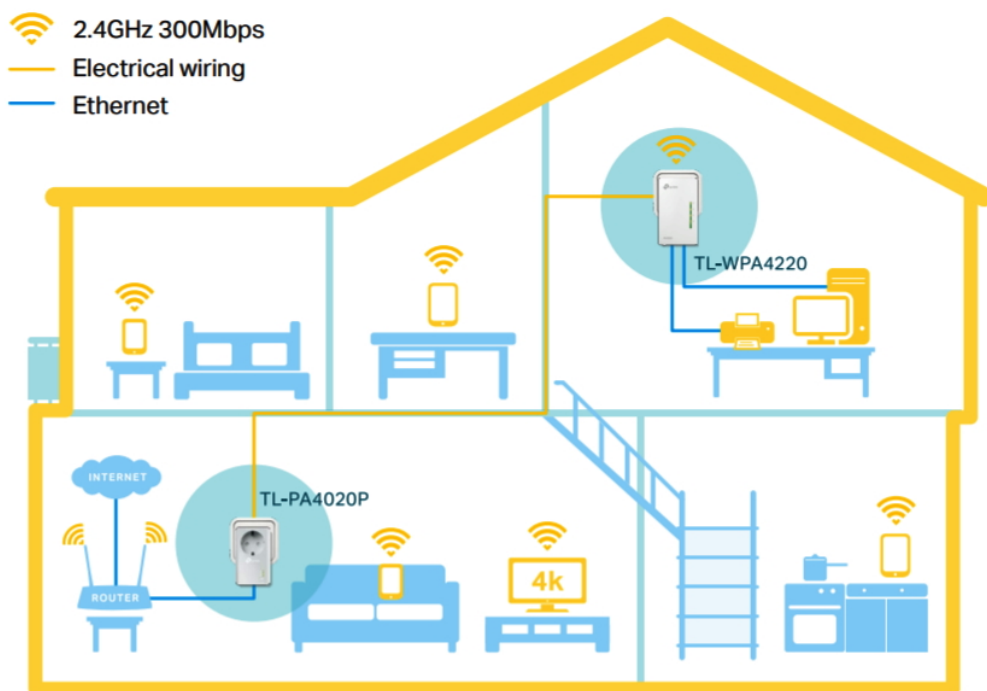

### TP-Link TL-WPA4226 Kit

Sada powerline adaptérů s **Wi-Fi** připojením a pokročilou technologií **HomePlug AV2** poskytuje uživatelům vysokorychlostní přenos dat rychlostí až **600 Mb/s** po elektrickém vedení (dosah 300 m), nebo až **300 Mb/s** přes Wi-Fi připojení. Streamujte v HD, hrajte online a stahujte velké soubory bez přerušení.

- **HomePlug AV2 standard** - vysokorychlostní přenos dat rychlostí až 600 Mb/s
- **Wi-Fi** - integrovaný přístupový bod standardu 802.11b/g/n (pouze v sekundární jednotce)
- **Plug and Play** - umožňuje jednoduché a rychlé nastavení během pár minut

## ZÁKLADNÍ SPECIFIKACE

**Typ zásuvky:** EU

**Rychlost přenosu dat:** až 600 Mb/s

**Standardy a protokoly:** HomePlug AV2, HomePlug AV, IEEE 1901, IEEE 802.3, IEEE 802.3u, IEEE 802.3ab, IEEE 802.11b/g/n

**Rozhraní:** 2 × 10/100 Mbps RJ-45