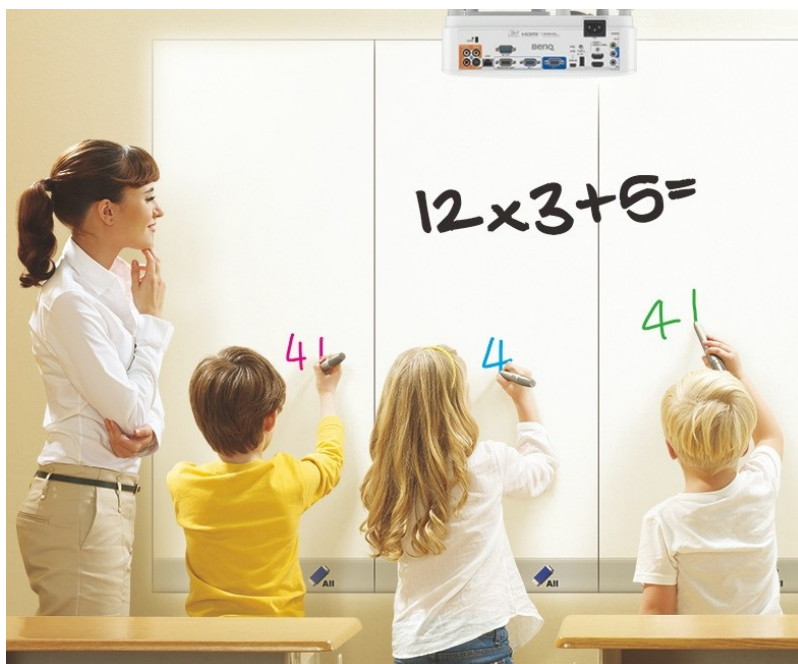

**Popis****Projektor BenQ MX825STH - nová úroveň vzdělávání**

**Projektor BenQ MX825STH** představuje optimální volbu pro každodenní prezentace. Disponuje **3500 ANSI lumenů** a poskytuje ostrý obraz pro komfortní čtení textů ve firemním prostředí i v přednáškových místnostech při zapnutém osvětlení. Je vhodný pro prezentaci čísel, textů nebo tabulek, uplatní se nejenom v podnikové sféře, ale také vzdělávání a při interaktivní výuce.

**Konstrukce s protiprachovým senzorem** zajišťuje ochranu DLP čipu a tím zamezuje degradaci obrazu způsobenou usazováním prachu a podporuje dlouhou životnost a trvalou kvalitu barev. **Projektor BenQ MX825STH** s ultra krátkou projekční vzdáleností nabízí **ostrý obraz o velikosti až 120 palců** bez rušivých odlesků a stínů a je navržen pro všestranné umístění ve třídě a učebně. Podpora **modulu PointWrite** udělá z každého povrchu prostor pro efektivní spolupráci.

## **BenQ MX825STH**

DLP projektor vhodný do **interaktivních učeben**. Nabízí rozlišení **1024 x 768** obrazových bodů, svítivost **3500 ANSI** lumenů a kontrastní poměr **20 000:1**. Kromě nepřeberného množství portů jistě oceníte reproduktor s výkonem **10 W**.

### **ZÁKLADNÍ SPECIFIKACE**

**Systém projekce:** DLP

**Rozlišení:** 1024 x 768 px

**Jas:** 3500 ANSI lumenů

**Kontrastní poměr:** 20000:1

**Rozhraní:** 2 x VGA vstup, 1 x VGA výstup, 2 x HDMI, 1 x RJ-45, 1 x RS-232, 1 x USB typ A, 1 x mini USB typ B, 1 x S-Video, 1 x RCA audio vstup, 1 x kompozitní video vstup, 2 x audio vstup, 1 x audio výstup