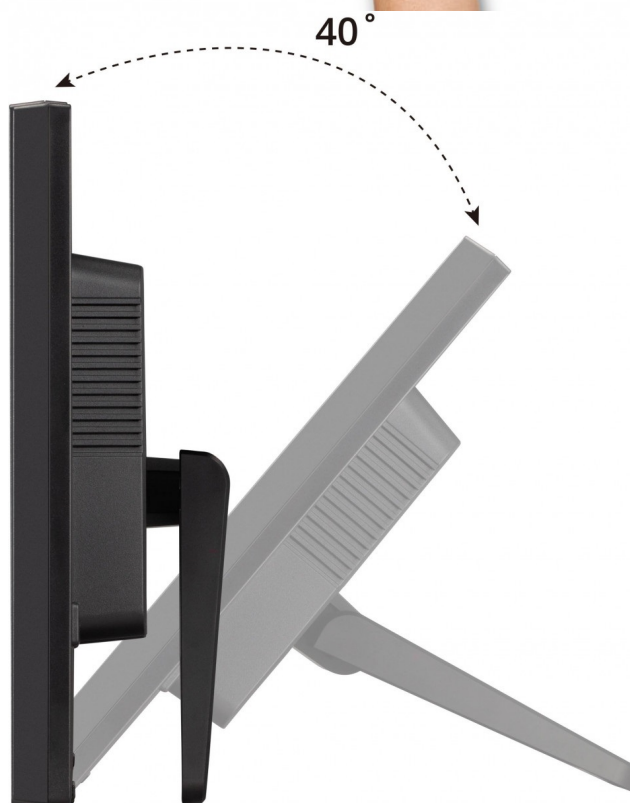

Monitor ViewSonic TD2223 s IR dotykovým displejem, který je navržen pro efektivní a intuitivní pracovní činnost. **Dotyková obrazovka o velikosti 21.5"** podporuje funkci **multitouch** s až 10 kontaktními body a umožňuje ovládání stylusem, prsty či v rukavici pro zvýšenou hygienu. Díky **nastavitelnému sklonu** jej můžete ovládat v požadované poloze.

Windows

Linux

android

Raspberry Pi

Dotykový displej je **odolný vůči poškrábání** díky obrazovce tvrdosti 7H. Součástí monitoru **ViewSonic TD2223** jsou rovněž integrované reproduktory, které svým zvukem ideálně doplní audiovizuální zážitky. Komfort při sledování podporují rovněž technologie **Flicker-Free a Blue Light Filter**, které snižují únavu očí při dlouhodobé činnosti.

ViewSonic TD2223

Dotykový LED monitor s úhlopříčkou **21,5"** a Full HD rozlišením **1920 x 1080** obrazových bodů. Disponuje kontrastním poměrem **1000:1**, jasem **250 cd/m²** a dobou odezvy **5 ms**. Díky technologii TN nabízí široké pozorovací úhly **170° horizontálně** a **160° vertikálně**. K dispozici jsou **dva USB 2.0 porty** pro rychlé připojení periferií. Potěší také vestavěné **stereo reproduktory** s celkovým výkonem **4 W**. Díky IR technologii snímání monitor podporuje **dotykové ovládání až 10 prsty** současně. Unikátní stojan umožňuje nastavit sklon displeje v rozsahu **0° až 40°**.