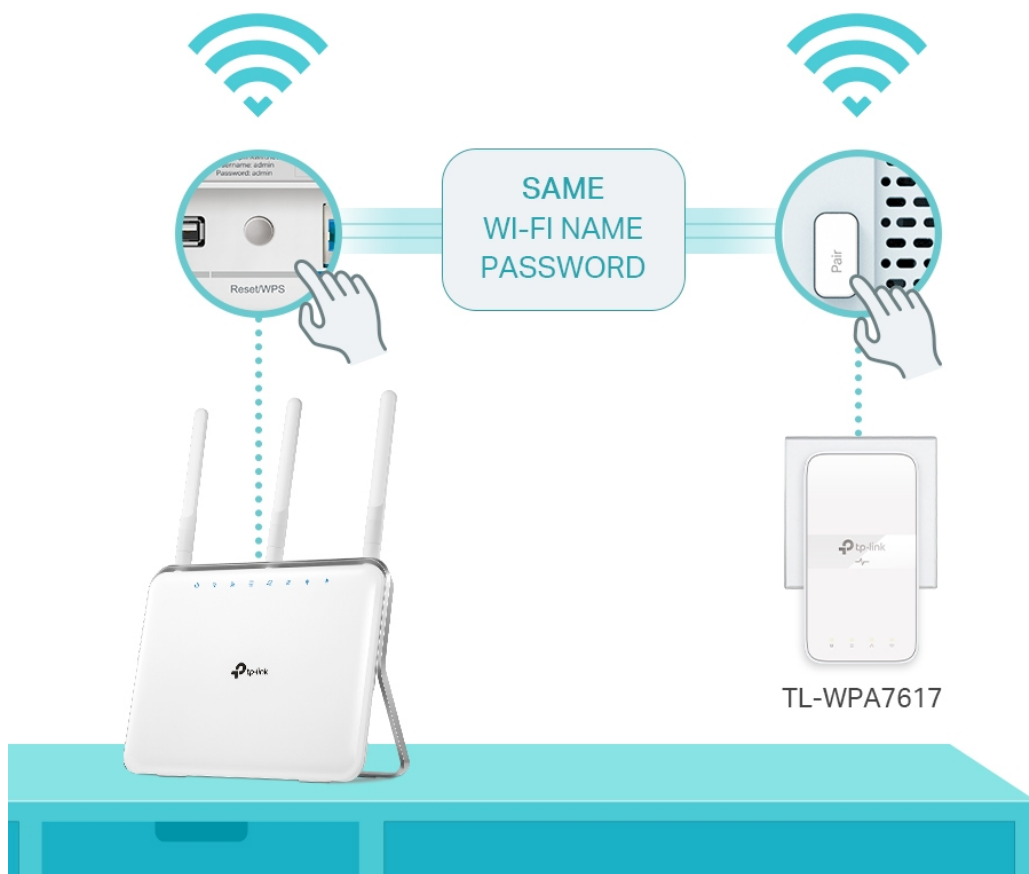

TP-LINK TL-WPA7617 KIT

Cena celkem:	1 930 Kč (bez DPH: 1 595 Kč)
Běžná cena:	2 122 Kč
Ušetříte:	193 Kč
Kód zboží:	NJPTPL0022
Part No.:	TL-WPA7617 KIT
Záruka:	36 měs.
Stav:	Nové zboží

Popis

TP-Link TL-WPA7617 KIT

Sada **HomePlug AV2 rozšíří** vaše **internetové připojení** do každé místnosti domu pomocí stávající **elektrické sítě**. Nabídne vysokorychlostní připojení k internetu v celém domě či velkém bytě, a to jak pomocí kabelového připojení **LAN**, tak bezdrátového připojení **Wi-Fi 802.11a/b/g/n/ac** s dosahem až 300 m. Můžete vytvořit dvoupásmovou Wi-Fi síť (souběžná rychlost přenosu dat **300 Mb/s** v pásmu 2,4 GHz a **867 Mb/s** v pásmu 5 GHz) s větší šířkou pásma a menším rušením. Díky tomu bude výkon vaší **Powerline** sítě maximální. Sada je vybavena tlačítkem **klonování Wi-Fi** pro velké rozšíření dosahu, což znamená, že může automaticky zkopírovat identifikátor SSID a heslo vašeho směrovače. Tímto způsobem adaptér **zjednodušuje konfiguraci** Wi-Fi a umožňuje bezproblémový roaming v rámci domácí sítě.

- **Standard HomePlug AV2** - poskytuje ultra rychlé přenosy dat přes elektrické vedení až 1 000 Mbit/s
- **Dvoupásmová síť Wi-Fi AC1200** - zařízení rozšíří ultra rychlou dvoupásmovou Wi-Fi síť s rychlostí až 867 Mbit/s v pásmu 5 GHz a až 300 Mbit/s v pásmu 2,4 GHz.
- **Konfigurace Wi-Fi jedním dotykem** - jedním stisknutím tlačítka Wi-Fi zkopírujete název a heslo sítě ze svého routeru. Jakékoli změny nastavení se automaticky aplikují na celou síť Powerline.
- **Automatická synchronizace Wi-Fi** - stisknutím tlačítka párování přidejte další opakovací signál do sítě Powerline a jednotně synchronizujte parametry a nastavení.
- **Dodatečná elektrická zásuvka** - elektrický proud ze zásuvky můžete využít k napájení dalších zařízení díky integrované zásuvce.
- **Gigabitový port** - nabízí přístup k zabezpečené kabelové síti stolním počítačům, NAS, chytrým televizím nebo herním konzolám.