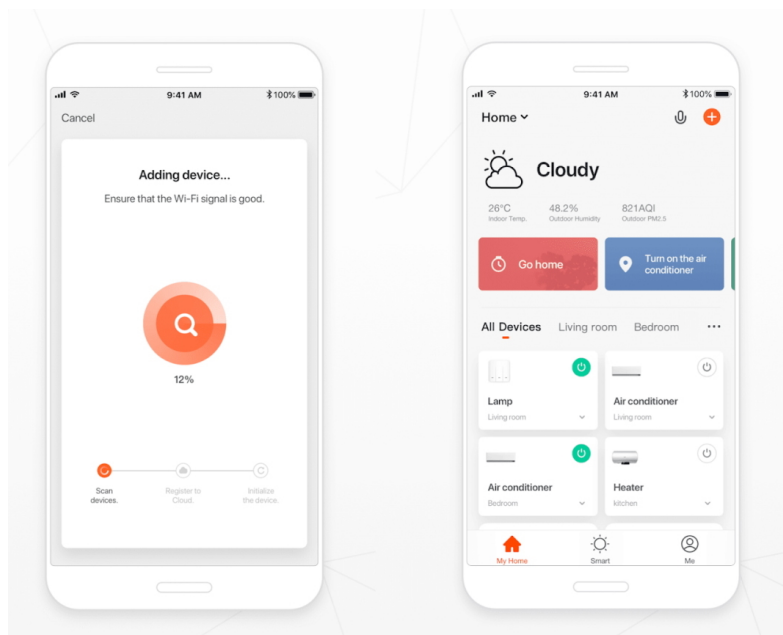

IMMAX NEO E27 9W RGB+CCT

Cena celkem:	193 Kč
	(bez DPH: 159 Kč)
Běžná cena:	212 Kč
Ušetříte:	19 Kč
Kód zboží:	OSVIMM1135
Part No.:	07712L
Záruka:	24 měs.
Stav:	Nové zboží

Popis

IMMAX NEO E27 9 W RGB+CCT

Chytrá, **stmívatelná**, barevná LED žárovka umožňuje **nastavení barvy a jasu** světla dle aktuální potřeby. Kromě **RGB** barevné škály je možné měnit také teplotu světla od teplé až po studenou bílou. Žárovka je založena na bezpečné a spolehlivé bezdrátové komunikaci **Wi-Fi**. Samozřejmostí je kompatibilita se systémy iOS či Android a hlasovým ovládáním přes Amazon Alexu, Google Assistant nebo Apple Siri.

ZÁKLADNÍ SPECIFIKACE

Patice: E27

Příkon: 9 W

Svítilivost: 806 lm

Barva světla: RGB + teplá-studená bílá

Barevná teplota: 2700-6500 K

Stmívání: ano

Životnost: 25000 hodin

Vstupní napětí: 230 V AC

Úhel světelného paprsku: 240°

Barva: bílá

Energetická třída (EEI): F

TuyaSmart:

[Aplikace pro Android](#)

[Aplikace pro iOS](#)
