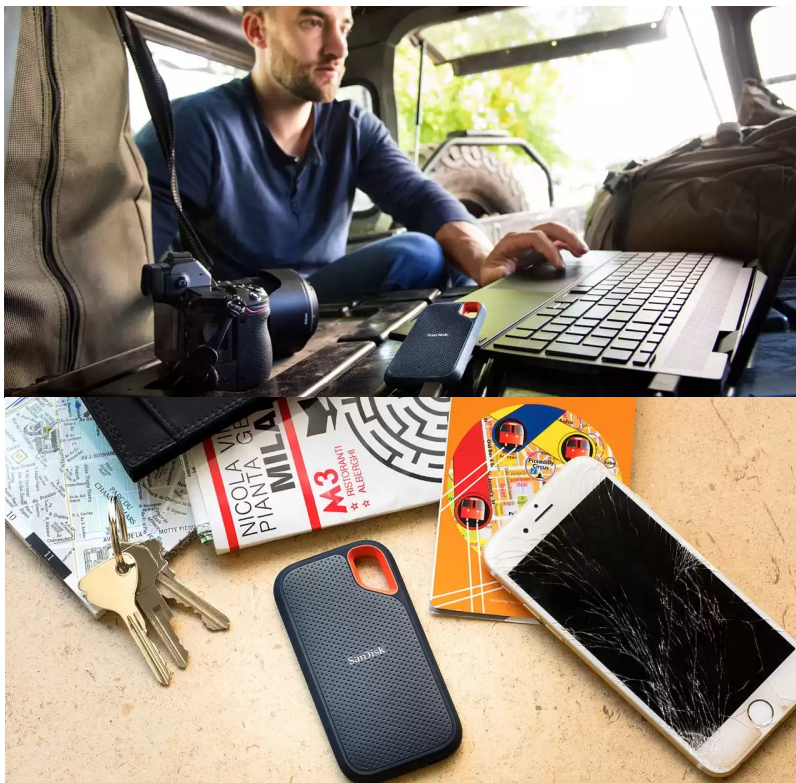

SANDISK EXTREME PORTABLE V2 500GB

Cena celkem:	5 393 Kč
	(bez DPH: 4 457 Kč)
Běžná cena:	5 933 Kč
Ušetříte:	539 Kč
Kód zboží:	SSDSAN1040
Part No.:	SDSSDE61-500G-G25
Záruka:	36 měs.
Stav:	Nové zboží

Popis

SanDisk Extreme Portable V2 - pro život i data v pohybu

Externí SSD disk SanDisk Extreme Portable V2 je ideální volbou pro všechny, kteří preferují život v pohybu a svá data chtějí mít vždy po ruce. Vynikají dokonalým spojením odolnosti a vysoké přenosové rychlosti dat. **Úložiště s kapacitou 500 GB** představuje dostatečnou kapacitu pro vaše data, tvůrčí činnost a další projekty nebo multimediální obsah.

Tento rychlík **SanDisk Extreme Portable V2** se chlubí i precizně odvedenou **konstrukcí a silikonovým pouzdem**, což zajišťuje pevnost a odolnost proti pádu z výšky až 2 metry a krytí **IP55** poskytuje **ochranu vůči vodě a prachu**. O poškození při přenášení, fotografování a jiných aktivitách v terénu nemusíte mít strach z poškození. Na cestách můžete disk **SanDisk Extreme Portable V2** také připevnit k opasku nebo batohu pomocí poutka. Uložená data budou v bezpečí také díky heslu s **256bitovým AES šifrováním**.

SanDisk Extreme Portable V2 500 GB

Externí SSD disk s kapacitou **500 GB** a rychlostí čtení **až 1050 MB/s** je ideálním vysokorychlostním úložištěm pro snímky, videa a zvukové soubory s vysokým rozlišením. Disk je odolný vůči nárazům, vibracím a díky krytí **IP55** také proti prachu či rozlité vody. Disk je možné zabezpečit **heslem s 256bitovým AES šifrováním**. Připojení je realizováno skrze rozhraní **USB-C 3.2 Gen2**.