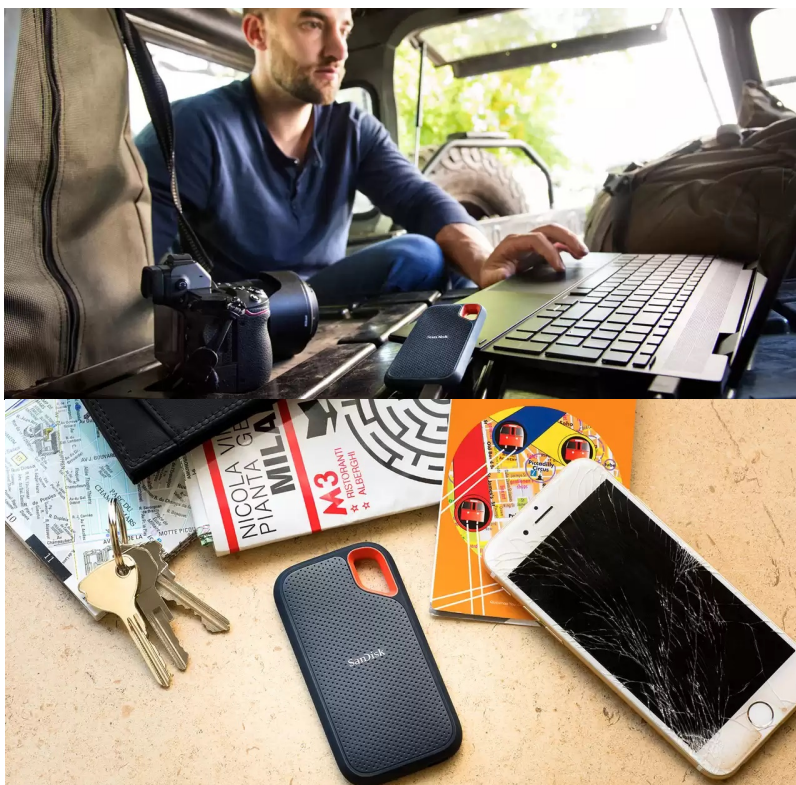

SANDISK EXTREME PORTABLE V2 1TB

Cena celkem:	6 820 Kč
	(bez DPH: 5 636 Kč)
Běžná cena:	7 502 Kč
Ušetříte:	682 Kč
Kód zboží:	SSDSAN1045
Part No.:	SDSSDE61-1T00-G25
Záruka:	36 měs.
Stav:	Nové zboží

Popis**SanDisk Extreme Portable V2 - pro život i data v pohybu**

Externí SSD disk SanDisk Extreme Portable V2 je ideální volbou pro všechny, kteří preferují život v pohybu a svá data chtějí mít vždy po ruce. Vynikají dokonalým spojením odolnosti a vysoké přenosové rychlosti dat. **Úložiště s kapacitou 1 TB** představuje obří kapacitu pro vaše data, tvůrčí činnost a další projekty nebo multimediální obsah.

Tento rychlík **SanDisk Extreme Portable V2** se chlubí i precizně odvedenou **konstrukcí a silikonovým pouzdem**, což zajišťuje pevnost a odolnost proti pádu z výšky až 2 metry a krytí **IP55** poskytuje **ochranu vůči vodě a prachu**. O poškození při přenášení, fotografování a jiných aktivitách v terénu nemusíte mít strach z poškození. Na cestách můžete disk **SanDisk Extreme Portable V2** také připevnit k opasku nebo batohu pomocí poutka. Uložená data budou v bezpečí také díky heslu s **256bitovým AES šifrováním**.

SanDisk Extreme Portable V2 1 TB

Externí SSD disk s kapacitou **1 TB** a rychlostí čtení **až 1050 MB/s** je ideálním vysokorychlostním úložištěm pro snímky, videa a zvukové soubory s vysokým rozlišením. Disk je odolný vůči nárazům, vibracím a díky krytí **IP55** také proti prachu či rozlité vody. Disk je možné zabezpečit **heslem s 256bitovým AES šifrováním**. Připojení je realizováno skrze rozhraní **USB-C 3.2 Gen2**.