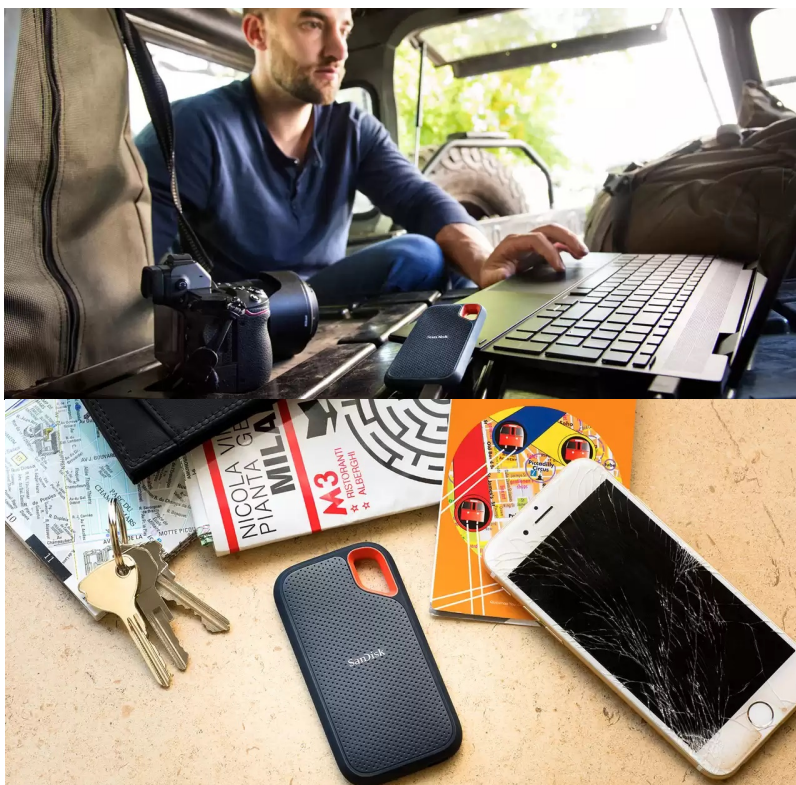

SANDISK EXTREME PORTABLE V2 2TB

Cena celkem:	12 120 Kč (bez DPH: 10 016 Kč)
Běžná cena:	13 332 Kč
Ušetříte:	1 212 Kč
Kód zboží:	SSDSAN1050
Part No.:	SDSSDE61-2T00-G25
Záruka:	36 měs.
Stav:	Nové zboží

Popis**SanDisk Extreme Portable V2 - pro život i data v pohybu**

Externí SSD disk SanDisk Extreme Portable V2 je ideální volbou pro všechny, kteří preferují život v pohybu a svá data chtějí mít vždy po ruce. Vynikají dokonalým spojením odolnosti a vysoké přenosové rychlosti dat. **Úložiště s kapacitou 2 TB** představuje obří kapacitu pro vaše data, tvůrčí činnost a další projekty nebo multimediální obsah.

Tento rychlík **SanDisk Extreme Portable V2** se chlubí i precizně odvedenou **konstrukcí a silikonovým pouzdem**, což zajišťuje pevnost a odolnost proti pádu z výšky až 2 metry a krytí **IP55** poskytuje **ochranu vůči vodě a prachu**. O poškození při přenášení, fotografování a jiných aktivitách v terénu nemusíte mít strach z poškození. Na cestách můžete disk **SanDisk Extreme Portable V2** také připevnit k opasku nebo batohu pomocí poutka. Uložená data budou v bezpečí také díky heslu s **256bitovým AES šifrováním**.

SanDisk Extreme Portable V2 2 TB

Externí SSD disk s kapacitou **2 TB** a rychlostí čtení až **1050 MB/s** je ideálním vysokorychlostním úložištěm pro snímky, videa a zvukové soubory s vysokým rozlišením. Disk je odolný vůči nárazům, vibracím a díky krytí **IP55** také proti prachu či rozlité vody. Disk je možné zabezpečit **heslem s 256bitovým AES šifrováním**. Připojení je realizováno skrze rozhraní **USB-C 3.2 Gen2**.