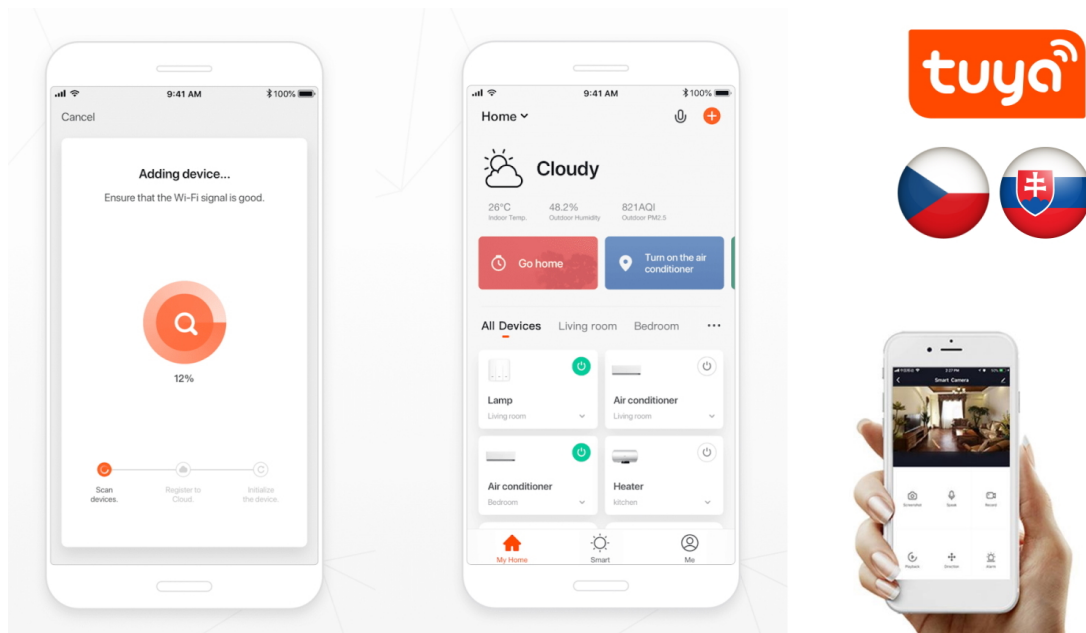

IMMAX NEO CANTO 12W BÍLÉ 2KS + DÁLKOVÝ OVLADAČ

Cena celkem:	3 617 Kč
	(bez DPH: 2 990 Kč)
Běžná cena:	3 979 Kč
Ušetříte:	362 Kč
Kód zboží:	OSVIMM1142
Part No.:	07072L-15BD
Záruka:	36 měs.
Stav:	Nové zboží

Popis

IMMAX NEO CANTO 12 W 2 ks + dálkový ovladač

LED stropní svítidlo pro chytrou domácnost v minimalistickém designu. Svítidlo lze propojit s chytrou bránou **IMMAX NEO** a ovládat tak celou síť domácích světelných zdrojů skrze dálkový ovladač či aplikaci v mobilním telefonu. Balení obsahuje **dvě svítidla** a dálkový ovladač **Zigbee 3.0**.

Vstupní napětí: AC 100–240 V

Rozměry: 150 × 150 × 100 mm

Barva: bílá

TuyaSmart:

[Aplikace pro Android](#)

[Aplikace pro iOS](#)
