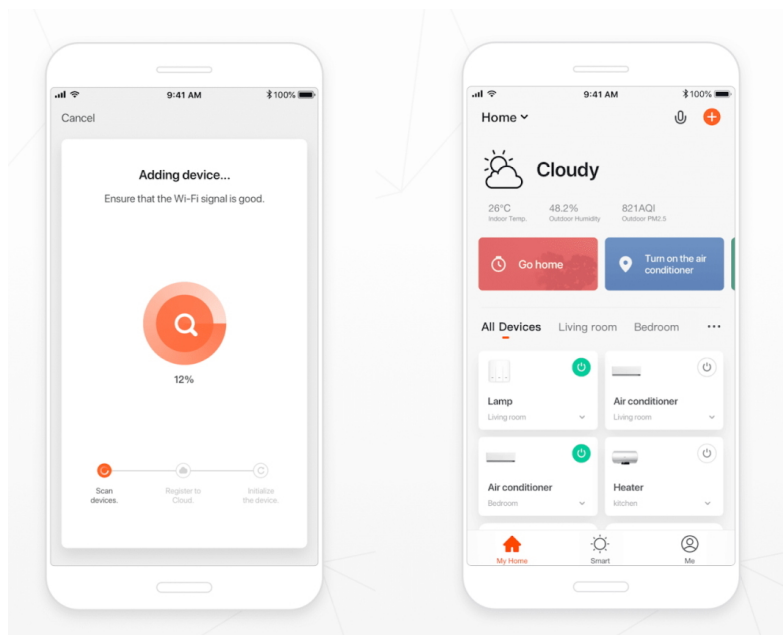

Chytrá, **stmívatelná**, barevná LED žárovka umožňuje **nastavení barvy a jasu** světla dle aktuální potřeby. Kromě **RGB** barevné škály je možné měnit také teplotu světla od teplé až po studenou bílou. Žárovka je založena na bezpečné a spolehlivé bezdrátové komunikaci **Wi-Fi**. Samozřejmostí je kompatibilita se systémy iOS či Android a hlasovým ovládáním přes Amazon Alexa, Google Assistant nebo Apple Siri.

ZÁKLADNÍ SPECIFIKACE

Patice: GU10**Příkon:** 6 W**Svítilivost:** 350 lm (odpovídá klasické žárovce s výkonem 25 W)**Barva světla:** RGB + teplá-studená bílá**Barevná teplota:** 2 700-6 500 K**Stmívání:** ano**Životnost:** 25 000 hodin**Vstupní napětí:** 230 V AC**Úhel světelného paprsku:** 120°**Barva:** bílá