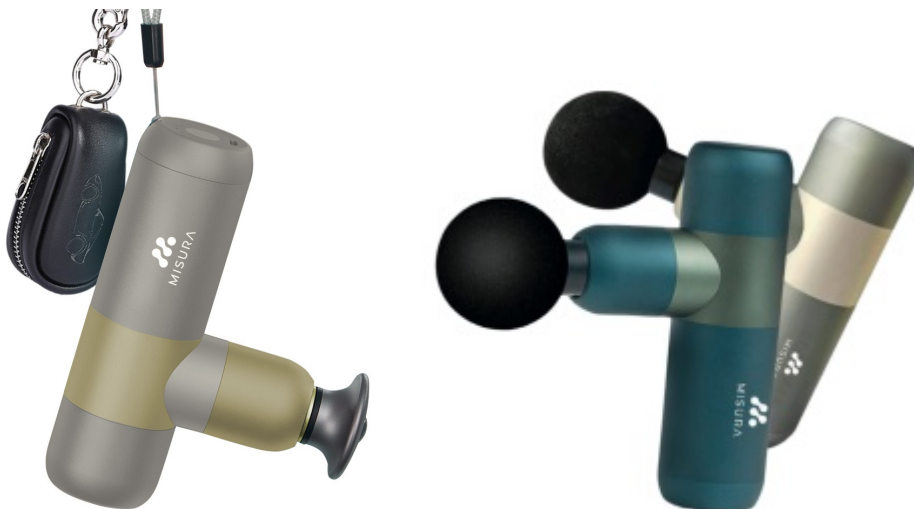

MISURA MB4 BÉŽOVO-ZLATÁ

Cena celkem:	2 555 Kč (bez DPH: 2 112 Kč)
Běžná cena:	2 811 Kč
Ušetříte:	256 Kč
Kód zboží:	POZMIS1003
Part No.:	P21MB4GO
Záruka:	24 měs.
Stav:	Nové zboží

Popis

MISURA MB4

Ruční masážní pistole MISURA MB4 je určena pro uvolnění svalů a jejich relaxaci po sportovním výkonu, cvičení nebo dlouhém sezení v kanceláři. Dopřejte si kvalitní péči o vaše záda, ramena či šíji jednoduše v pohodlí domova. Toto zařízení disponuje **4 masážními hlavicemi**, které stimulují svalovou tkáň tlakovými pulsy. V důsledku toho pomáhá uvolnit svaly, zlepšuje krevní oběh a zrychluje regeneraci. Díky tomu snižuje také svalovou tenzi a bolest. Masážní přístroj **MISURA MB4** je výsledkem práce fyzioterapeutů, odborníků na svaly a profesionálních sportovců, aby bylo docíleno co nejefektivnějších výsledků formou domácí regenerace. Je vhodný **pro všechny věkové skupiny, příležitostné sportovce i pravidelné milovníky pohybu.**

Hlavní přednosti masážní pistole MISURA MB4

- Posiluje ohebnost svalů
- Urychluje regeneraci a růst svalů
- Snižuje obsah kyseliny mléčné těle, která se tvoří při posilování a zátěži
- Zlepšuje průtok krve

Ruční masážní zařízení aplikuje koncentrované **tlakové pulsy** hluboko do svalové tkáně. Tyto pulsy eliminují svalové uzly, pomáhají **uvolnit svaly**, zlepšovat krevní oběh a zvyšovat rozsah pohybu. Správné použití masážní pistole může rychle zkrátit dobu regenerace po výkonu a zároveň snížit napětí a případnou bolest svalů. Na výběr je ze **čtyř rychlostních stupňů** v rozsahu **1200 až 2800 úderů za minutu**. O napájení se stará vestavěná dobíjecí baterie s celkovou kapacitou 2000 mAh, která zajistí **až 4 hodiny provozu**. Aby se zabránilo příliš dlouhé době masáže jedné části těla, funkce **Smart Shutdown** automaticky vypne zařízení po 10 minutách používání. Zajistí potěší také možnost využít zařízení jako **powerbanku** k dobíjení mobilních telefonů či tabletů. Nabíjení je realizováno skrze konektor **USB typu C**.