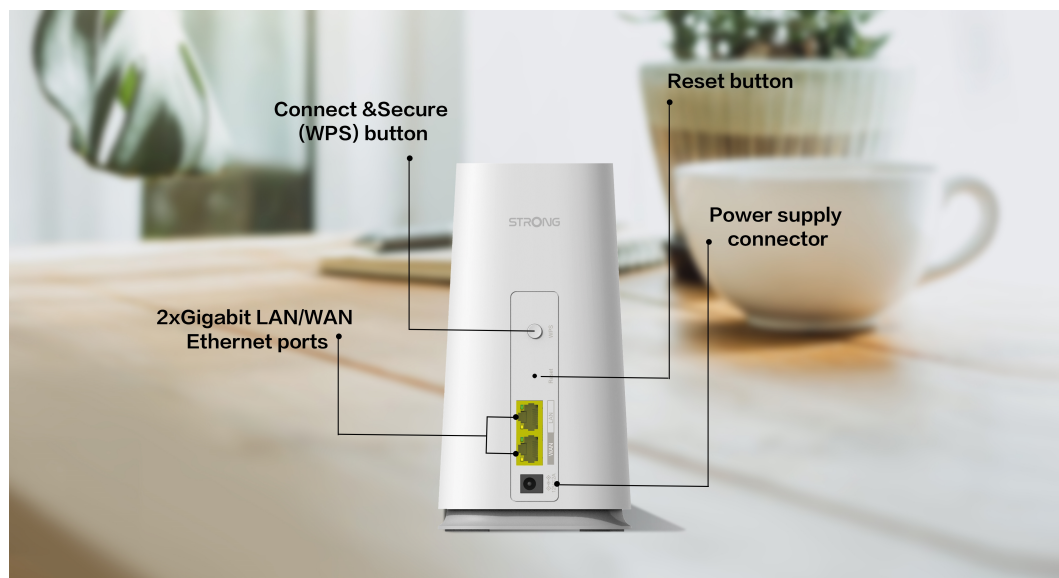

STRONG ATRIA WI-FI MESH HOME KIT 2100

Cena celkem:	1 900 Kč (bez DPH: 1 570 Kč)
Běžná cena:	2 090 Kč
Ušetříte:	190 Kč
Kód zboží:	NETSRG1028
Part No.:	MESHKIT2100
Záruka:	48 měs.
Stav:	Nové zboží

Popis

Strong ATRIA Wi-Fi Mesh Home Kit 2100

Sada Wi-Fi Mesh Home Kit 2100 využívá systém dvojice **dvoupásmových jednotek** (2,4 + 5 GHz) k dosažení bezproblémového celoplošného Wi-Fi pokrytí a **eliminaci slabé oblasti signálu**. Díky pokročilé **technologii Mesh** spolupracují jednotky na vytvoření jednotné sítě s jediným názvem sítě. Home Kit 2100 poskytuje rychlé a stabilní spojení rychlostí **až 2100 Mb/s** a spolupracuje s jakýmkoli standardním modemem nebo routerem. Tento systém je ideální pro pokrytí bezdrátovým signálem celé domácnosti (součástí balení jsou 2 jednotky).

Díky **inteligentnímu roamingu** se zařízení automaticky přepínají mezi jednotkami a poskytují tak stále silný signál v rámci jimi pokrývaného prostoru. Dvojice zařízení pokrývá Wi-Fi signálem plochu **až 200 m²** a pokud to nestačí, můžete přidat **až 4 další jednotky Home 2100 Add-on** pro pokrytí až 600 m².