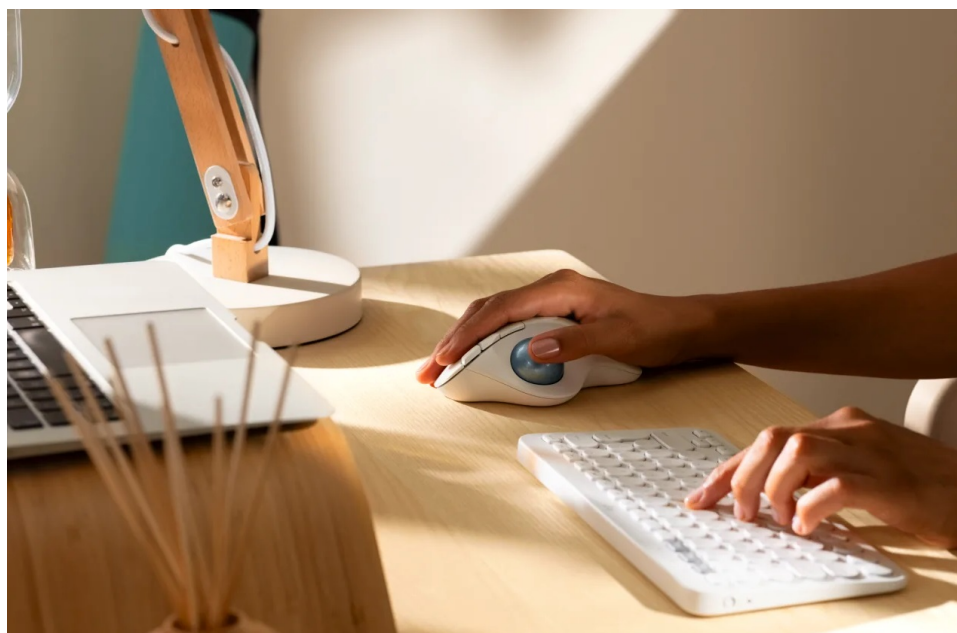

### Logitech Ergo M575 - ovládejte kurzor bez pohybu myši, přesto s dokonalou přesností

**Bezdrátová myš Logitech Ergo M575** vám díky své **ergonomické konstrukci** umožní náročnou pracovní činnost v maximálním komfortu. **Ruka a paže zůstanou uvolněné**, zatímco kurzor myši se plynule smýká po pracovní ploše. Plynulého a citlivého ovládání dosáhnete pomocí palce. Posunem **trackballu** zvládnete pohyby, posuny a práci na velkých projektech, aniž by se **myš Logitech Ergo M575** hnula z místa. Díky tomu je **vhodná i do stísněných pracovních prostor**.

**Tvar myši ergonomicky odpovídá tvaru ruky.** K posunu kurzoru tak není potřeba pohyb paže, díky čemuž nedochází k námaze. **Speciálně navržený trackball** umožňuje přesné vládání pomocí palce. **Hladký povrch** podporuje přesný pohyb bez omezení.

**Výkonný senzor s rozlišením až 2000 dpi** zajišťuje vysokou přesnost a **nízkou spotřebu energie**. V případě očištění lze kuličku snadno vyjmout. Pro **bezdrátové připojení** slouží technologie **Bluetooth** nebo **USB přijímač**. Stabilní signál dosahuje **až na dálku 10 metrů**.

### Logitech Ergo M575 bílá

Ergonomická bezdrátová myš vybavená **čtyřmi tlačítky**, rolovacím kolečkem a trackballem, který umožňuje dosáhnout výjimečně přesného ovládání i v malém prostoru, jelikož není za účelem ovládání kurzoru zapotřebí pohybovat myší. Myš disponuje vysoce přesným optickým senzorem Logitech Advanced s nastavitelným rozlišením **400 až 2000 dpi**. Pomocí přepínače na spodní straně si můžete vybrat, zda chcete myš připojit skrze **Bluetooth** či využít USB adaptér a připojení **2,4 GHz**. Napájení zajišťuje jedna **AA baterie**, která udrží myš v chodu až 2 roky.