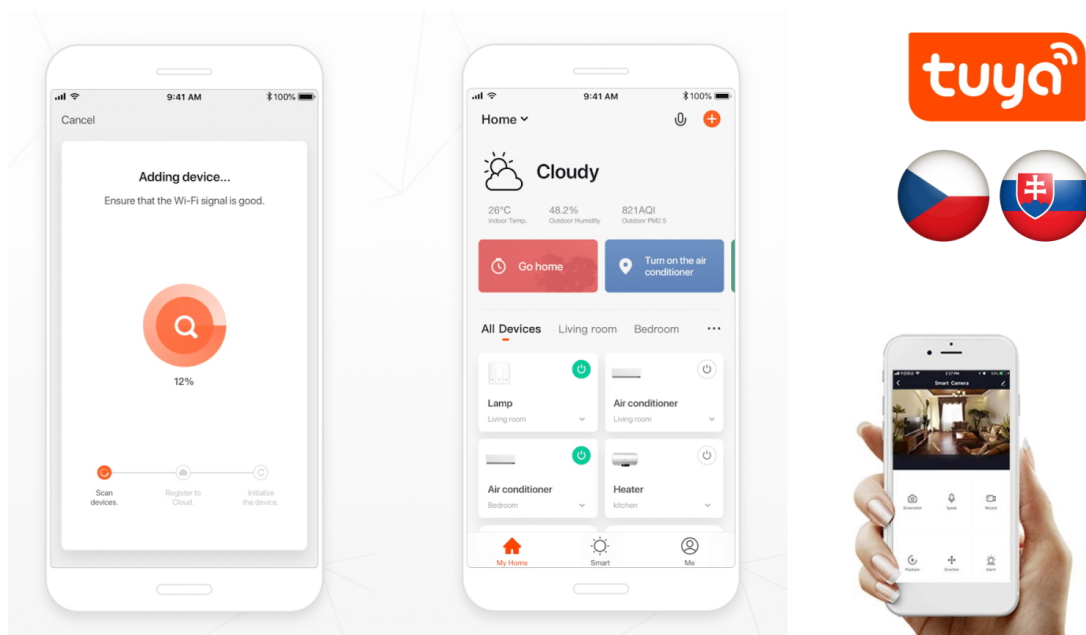

IMMAX NEO PASTEL 52W ŠEDÉ

Cena celkem:	6 097 Kč
	(bez DPH: 5 039 Kč)
Běžná cena:	6 707 Kč
Ušetříte:	610 Kč
Kód zboží:	OSVIMM1177
Part No.:	07144-GR60
Záruka:	36 měs.
Stav:	Nové zboží

Popis

IMMAX NEO PASTEL 52 W

LED stropní svítidlo pro chytrou domácnost v minimalistickém designu. Svítidlo lze propojit s chytrou bránou **IMMAX NEO** a ovládat tak celou síť domácích světelných zdrojů skrze dálkový ovladač či aplikaci v mobilním telefonu. Komunikuje na bezdrátovém protokolu **Zigbee 3.0**, je plně kompatibilní se systémem Philips HUE a **podporuje hlasové asistenty** Amazon Alexa, Google Assistant a Apple Siri. Dálkový ovladač **Zigbee 3.0** je součástí balení.

ZÁKLADNÍ SPECIFIKACE

Příkon: 52 W

Světelný tok: 3640 lm

Barevná teplota: 2700 - 6500 K

Index podání barev: >86

Stmívání: ano