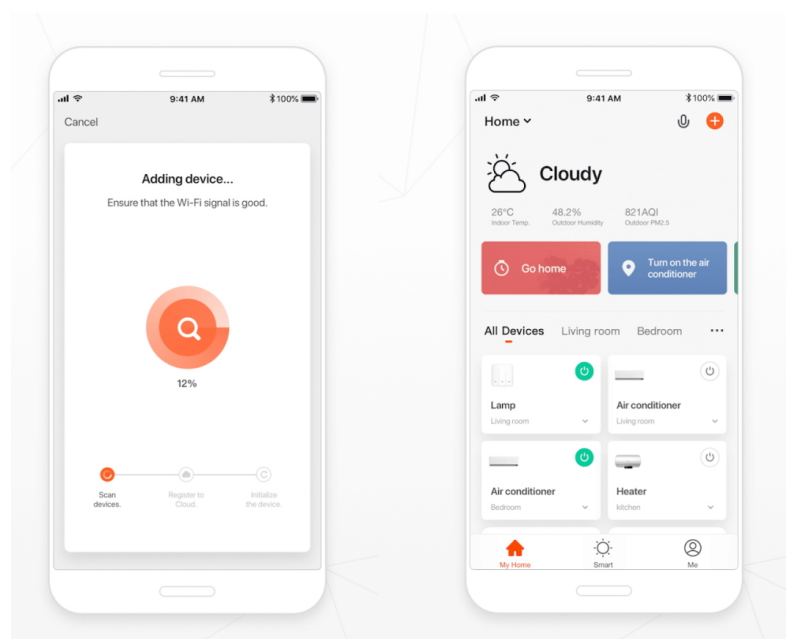

### IMMAX NEO LITE AREAS - chytré stropní světlo do moderní domácnosti

**Stropní LED svítidlo IMMAX NEO LITE AREAS** do každého moderního interiéru. Vyznačuje se elegantním designem z kovu a plastu, **chytrými funkcemi** a rozhraním, díky čemuž jej snadno integrujete do své Smart domácnosti. Konstrukce zajišťuje příjemné a současně praktické rozptýlení světla do stran, takže osvětlí dostatečně velkou plochu. Nechybí ani **funkce stmívání**, abyste si jednoduše vytvořili požadovanou atmosféru.

Díky podpoře **aplikace IMMAX NEO PRO** a platformě TUYA můžete světlo **IMMAX NEO LITE AREAS** ovládat vzdáleně, stejně jako další integrované zdroje osvětlení v domácnosti. Podporuje **širokou kompatibilitu** se systémem Android, iOS, Samsung SmartThings, Amazon Alexa, Apple Siri zkratky a Google Assistant. Součástí balení je rovněž **dálkový ovladač**.

### IMMAX NEO LITE AREAS 24 W

Inteligentní LED stropní svítidlo z kolekce IMMAX NEO LITE v elegantním provedení s boční linkou pro jemné rozptýlení světla do stran. Aplikace IMMAX NEO PRO, fungující na globální platformě TUYA, umožní pohodlné vzdálené ovládání celé sítě domácích světelných zdrojů. Je kompatibilní s iOS, Android, Samsung SmartThings, Amazon Alexa, Apple Siri zkratky a Google Assistant. Součástí balení je dálkový ovladač.