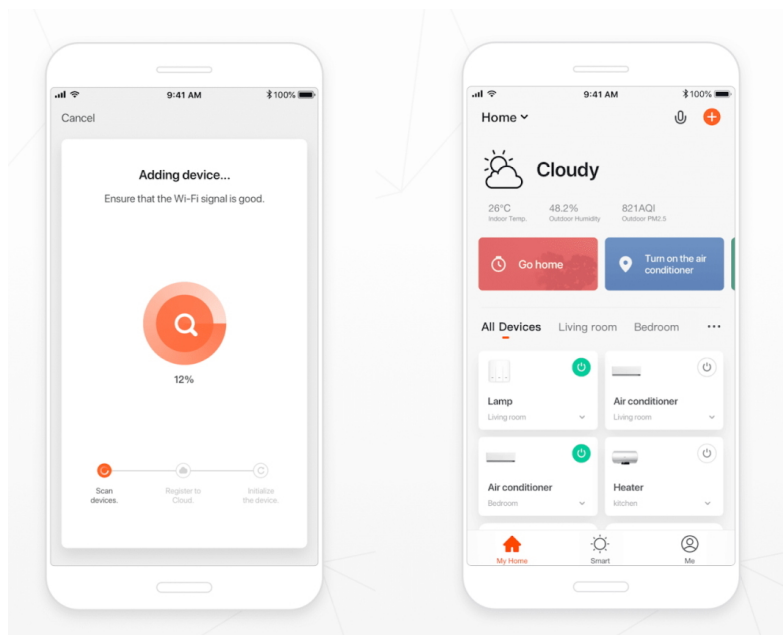

## Popis

### IMMAX NEO E27 11 W RGB+CCT

Chytrá, **stmívatelná**, barevná LED žárovka umožňuje **nastavení barvy a jasu** světla dle aktuální potřeby. Kromě **RGB** barevné škály je možné měnit také teplotu světla od teplé až po studenou bílou. Žárovka je založena na bezpečné a spolehlivé bezdrátové komunikaci **Wi-Fi**. Samozřejmostí je kompatibilita se systémy iOS či Android a hlasovým ovládáním přes Amazon Alexa, Google Assistant nebo Apple Siri.