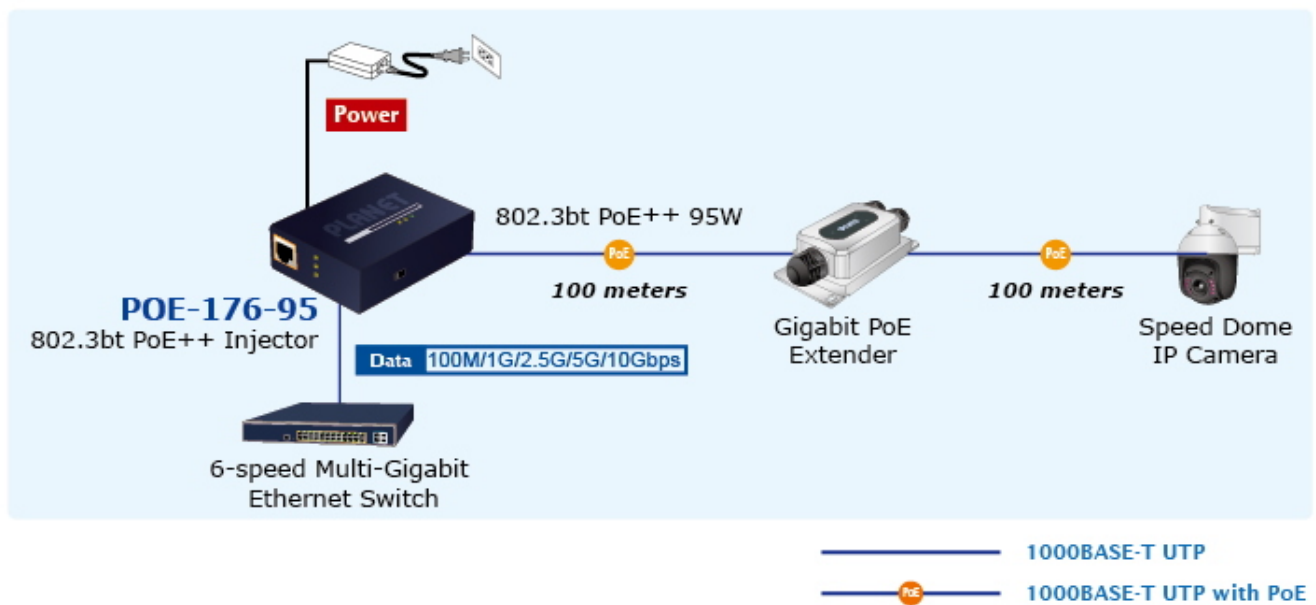

PLANET POE-176-95

Cena celkem:	3 838 Kč
	(bez DPH: 3 172 Kč)
Běžná cena:	4 222 Kč
Ušetříte:	384 Kč
Kód zboží:	NETPLA2406
Part No.:	POE-176-95
Záruka:	38 měs.
Stav:	Nové zboží

Popis

PLANET POE-176-95

Jednoportový **10gigabitový Ultra PoE++ (802.3bt) injektor** pro napájení po Ethernetovém kabelu dle IEEE 802.3bt do příkonu **až 95 W**.

Je osazen dvěma RJ-45 porty **10/100/1G/2.5G/5G/10G Base-T** pro zpracování extrémně velkého datového toku.

End-span + Mid-span, zpětně použitelný s 802.3af/at, **Force režim (max. 60 W)**, Plug and Play, napájení **DC 52-56 V**.

ZÁKLADNÍ SPECIFIKACE

Rozhraní: 2x 10G RJ-45 (1x data vstup, 1x PoE výstup (data + napájení))

Celkový napájecí výkon: max. 95 W, IEEE 802.3/802.3u/802.3ab/802.3bz/802.3af/802.3at/802.3bt

Zatížitelnost portu: až 95 W

IP Camera

PoE Power Usage Display

10G/5G/2.5G/1G/100Mbps Data Rate

[Ostatní download](#)