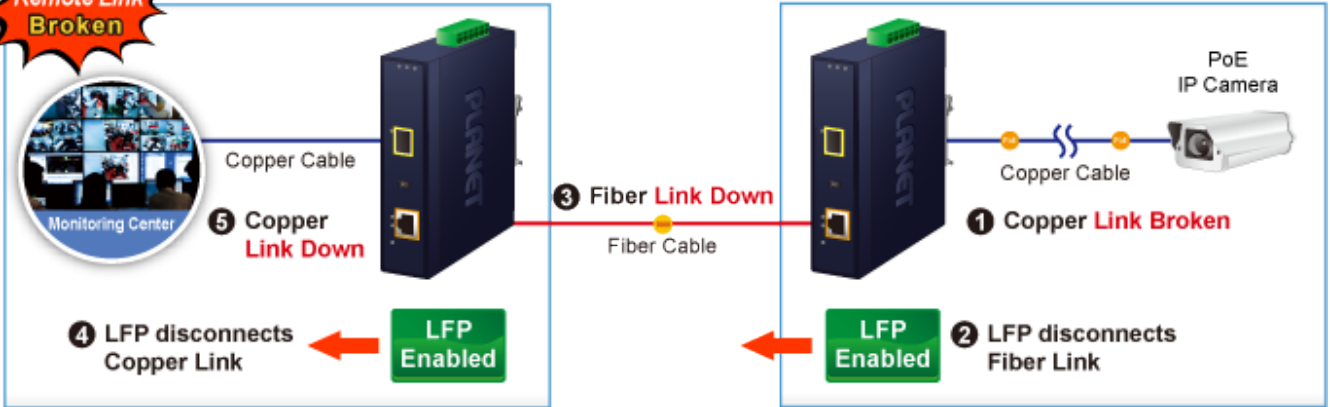

PLANET IGTP-802TS

Cena celkem:	4 276 Kč
	(bez DPH: 3 534 Kč)
Běžná cena:	4 703 Kč
Ušetříte:	428 Kč
Kód zboží:	NETPLA2409
Part No.:	IGTP-802TS
Záruka:	60 měs.
Stav:	Nové zboží

Popis

PLANET IGTP-802TS

Průmyslový konvertor kombinuje ethernetovou konverzi **1000Base-LX na 10/100/1000Base-T** s PoE+ injektorem 802.3at s výkonem **až 30 W** pro levné a efektivní rozšíření sítě. K dispozici je **jeden port SC (1000Base-X, singlemode, dosah až 20 km)** pro potřeby vaší sítě. Konvertor nabízí časově úsporné a cenově efektivní řešení pro uživatele a systémové integrátory, kteří rychle transformují svá sériová zařízení do sítě Ethernet bez nutnosti výměny stávajících sériových zařízení a softwarového systému.

Široký rozsah provozní teploty umožňuje umístit zařízení v téměř jakémkoliv obtížném prostředí. Kompaktní kovové pouzdro s krytím **IP30**, umožňuje montáž na lištu DIN, nebo na stěnu pro efektivní využití prostoru skříně. Napájení poskytuje integrovaný redundantní zdroj se širokým rozsahem napětí **DC 12-48 V / AC 24 V**, který je ideální pro provoz s vysokorychlostními aplikacemi vyžadujícími duální nebo záložní napájení.

ZÁKLADNÍ SPECIFIKACE

Fyzické vlastnosti:

Porty: 1x RJ-45 10/100/1000Base-T s PoE+ funkcí, 1x SC SM (1000Base-LX, 9/125µm)

Podpora přenosu: Frame 9KB

Provedení: DIN lišta, na zeď

Podpora OAM: ne

Napájení: 12-48 V DC, nebo 24 V AC, max. celkový příkon do 48 W (zdroj není součástí balení)

Ochrana: ESD do 6 kV

Provozní teplota: -40 až 75 °C

Rozměry: 135 x 87 x 32 mm

Hmotnost: 416 g

Lze instalovat do šasi: ne

Remote Link Normal

Remote Link Broken

- 1000BASE-SX/LX Fiber Optic
- 1000BASE-T UTP
- 1000BASE-T UTP with PoE