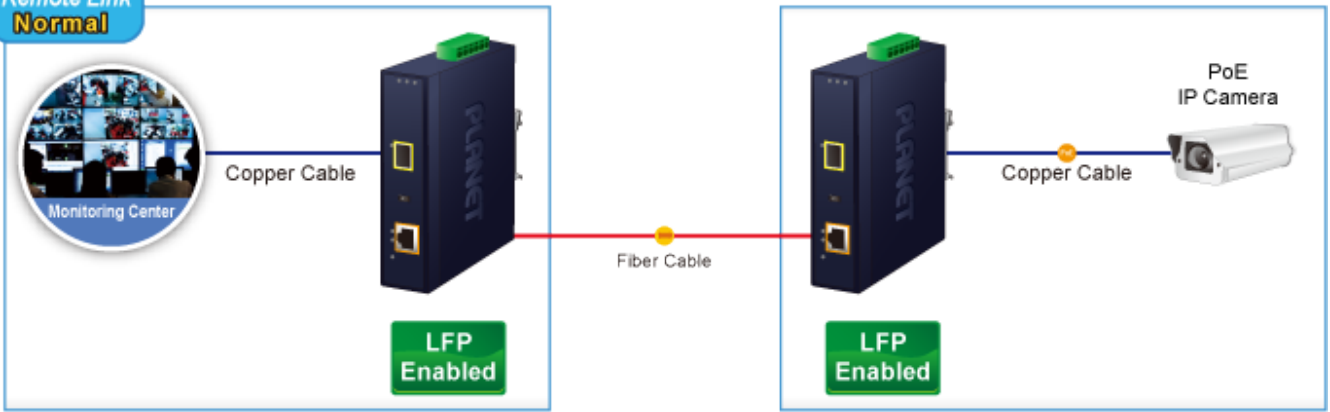

PLANET IGTP-802TS

Cena celkem:	4 276 Kč
	(bez DPH: 3 534 Kč)
Běžná cena:	4 703 Kč
Ušetříte:	428 Kč
Kód zboží:	NETPLA2409
Part No.:	IGTP-802TS
Záruka:	60 měs.
Stav:	Nové zboží

Popis

PLANET IGTP-802TS

Průmyslový konvertor kombinuje ethernetovou konverzi **1000Base-LX na 10/100/1000Base-T** s PoE+ injektorem 802.3at s výkonem **až 30 W** pro levné a efektivní rozšíření sítě. K dispozici je **jeden port SC (1000Base-X, singlemode, dosah až 20 km)** pro potřeby vaší sítě. Konvertor nabízí časově úsporné a cenově efektivní řešení pro uživatele a systémové integrátory, kteří rychle transformují svá sériová zařízení do sítě Ethernet bez nutnosti výměny stávajících sériových zařízení a softwarového systému.

Široký rozsah provozní teploty umožňuje umístit zařízení v téměř jakémkoliv obtížném prostředí. Kompaktní kovové pouzdro s krytím **IP30**, umožňuje montáž na lištu DIN, nebo na stěnu pro efektivní využití prostoru skříně. Napájení poskytuje integrovaný redundantní zdroj se širokým rozsahem napětí **DC 12-48 V / AC 24 V**, který je ideální pro provoz s vysokorychlostními aplikacemi vyžadujícími duální nebo záložní napájení.

ZÁKLADNÍ SPECIFIKACE

Fyzické vlastnosti:

Porty: 1x RJ-45 10/100/1000Base-T s PoE+ funkcí, 1x SC SM (1000Base-LX, 9/125µm)

Podpora přenosu: Frame 9KB

Provedení: DIN lišta, na zeď

Podpora OAM: ne

Napájení: 12-48 V DC, nebo 24 V AC, max. celkový příkon do 48 W (zdroj není součástí balení)

Ochrana: ESD do 6 kV

Provozní teplota: -40 až 75 °C

Rozměry: 135 x 87 x 32 mm

Hmotnost: 416 g

Lze instalovat do šasi: ne

Remote Link Normal

Remote Link Broken

- 1000BASE-SX/LX Fiber Optic
- 1000BASE-T UTP
- 1000BASE-T UTP with PoE