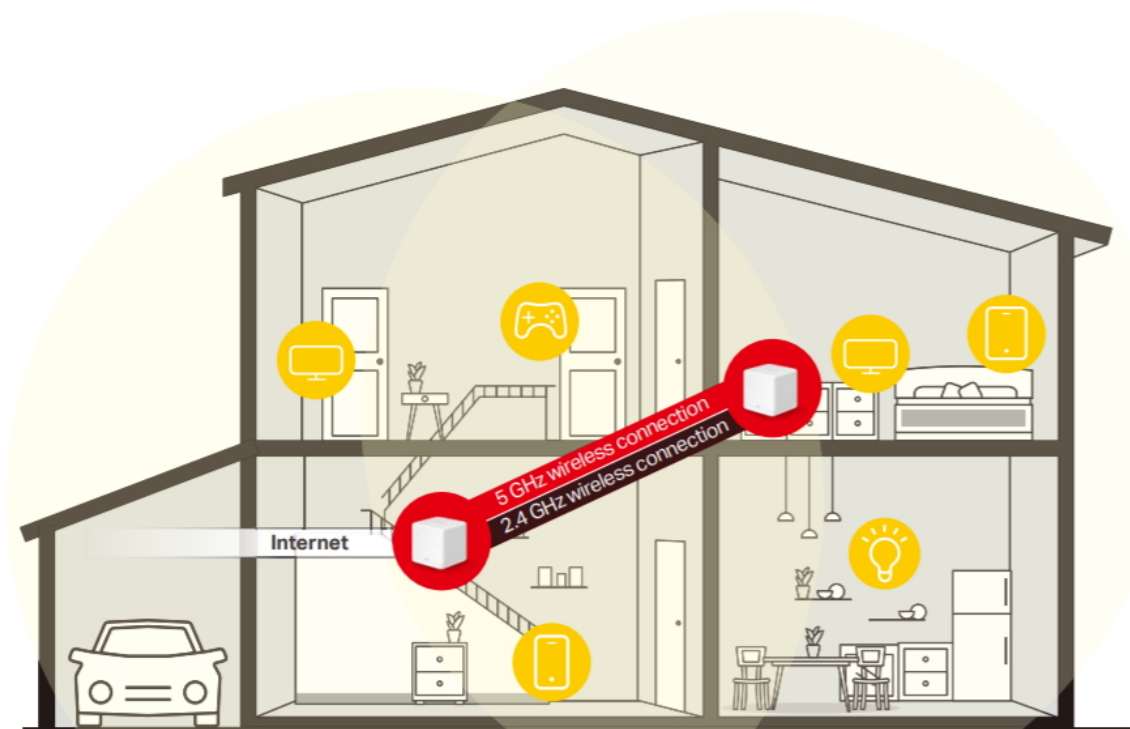

### Mercusys Halo H30G 2 ks

Halo funguje jako unifikovaný systém, který poskytuje **dostatečné pokrytí signálem Wi-Fi** v každé části vašeho domova. Mercusys Mesh Technology poskytuje neuvěřitelně **rychlý a stabilní zážitek** z připojení. Zařízení se automaticky připojí k vysílači s nejsilnějším signálem a s nejvyšší kapacitou. Už **žádné čekání** při načítání a ukládání do mezipaměti při pohybu v domácnosti!

Jednotky poskytují díky integrovaným anténám a duální technologii Wi-Fi rychlost přenosu **až 400 Mb/s** pro pásmo 2,4 GHz a **až 867 Mb/s** pro pásmo 5 GHz. Třikrát vyšší propustnost díky technologii **802.11ac**, ve srovnání s předchozí generací Wi-Fi sítí, umožňuje udržet všechna vaše zařízení připojená při zachování maximální možné propustnosti. Pokud dojde k poruše jednotky v celém systému a dojde tak k odpojení dalšího vysílače od sítě, sama se okamžitě snaží vyhledat vhodnou náhradu, aby nedošlo k výpadku pokrytí. Pokud potřebujete pokrytí ještě rozšířit, stačí jednoduše dokoupit další jednotky.

Balení obsahuje **2 jednotky**.

Coverage up to **2,800 ft<sup>2</sup>**

**Halo H30G**  
Fill Your Home with Mesh Wi-Fi

**MERCUSYS APP**  
Makes Setup Quick

True **Seamless Roaming**  
Eliminates WiFi Dead-Zones