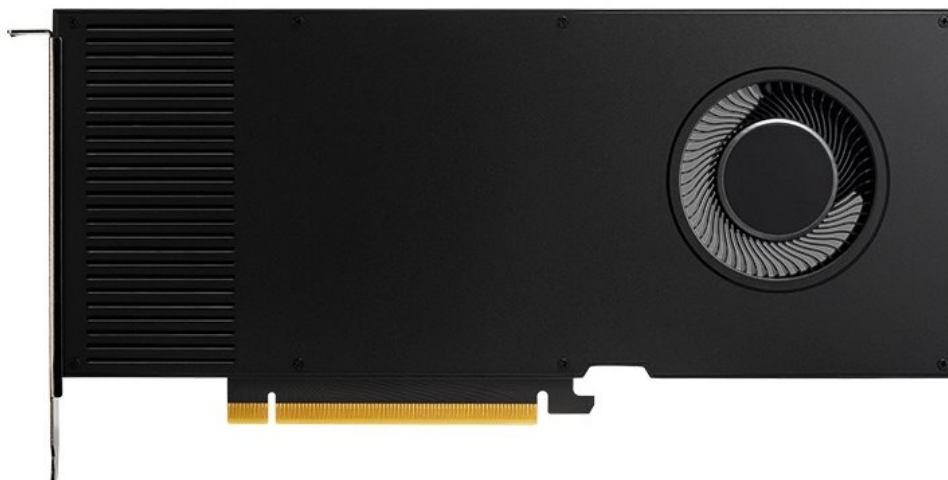

PNY NVIDIA RTX A4000 16GB

Cena celkem:	25 543 Kč (bez DPH: 21 110 Kč)
Běžná cena:	28 097 Kč
Ušetříte:	2 554 Kč
Kód zboží:	VGPNY2038
Part No.:	VCNRTXA4000-SB
Záruka:	36 měs.
Stav:	Nové zboží

Popis

PNY NVIDIA RTX A4000 - zažijte výkon aplikací naplno

Grafická karta PNY NVIDIA RTX A4000 s novou architekturou **NVIDIA Ampere** je navržena pro všechny profesionály napříč obory. NVIDIA Ampere přináší **vylepšený Ray-Tracing** v reálném čase, rychlejší umělou inteligenci a pokročilé grafické a výpočetní funkce, které usnadní činnost všem **tvůrcům, designérům, inženýrům a vědcům**. Technologii **RTX** podporuje postupně stále více a více profesionálních aplikací, zvyšuje se flexibilita využití a také akcelerace daného softwaru.

Kromě vyššího výkonu a rychlosti disponuje grafická karta PNY NVIDIA RTX A4000 **16 GB grafické paměti typu GDDR6**, které zvládnou každý úkol bez omezení. Grafická karta PNY NVIDIA RTX A4000 disponuje **RT jádry** pro zrychlení vykreslování obsahu ve fotorealistické kvalitě a **až 2x rychleji než předchozí generace**. **Tensor jádra** urychlují pracovní postupy, zlepšují AI a celkovou činnost.

DisplayPort s Audio

HDCP 2.2

Shader Model 5.1

OpenGL 4.6

DirectX 12

Vulkan 1.2

Max rozlišení - 7680 x 4320

Podpora DisplayPort 1.4