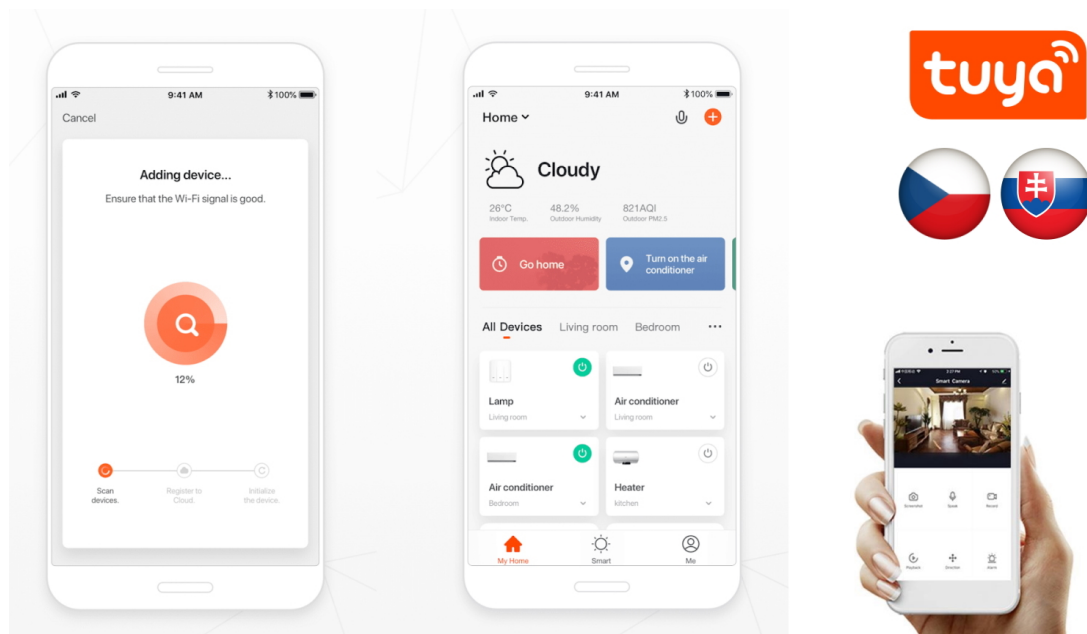

### Popis

#### IMMAX NEO LITE PERFECTO 24 W

LED stropní svítidlo pro chytrou domácnost. Bílé kovové provedení s několika bočními průsvity mírně rozptýlí světlo také do stran. Vyspělá technologie bezdrátové komunikace pomocí Wi-Fi na protokolu **Tuya** umožní integraci svítidla do aplikace **IMMAX NEO PRO**. I na dálku tak můžete vytvořit ideální osvětlení, změnit barvu světla od teplé bílé po studenou či nastavit vlastní světelný režim. Systém IMMAX NEO LITE je plně kompatibilní se Samsung SmartThings a **podporuje hlasové asistenty** Amazon Alexa, Google Assistant a Apple Siri. Svítidlo lze také ovládat dálkovým IR ovladačem, který je součástí balení.

**Vstupní napětí:** AC 220 V

**Rozměry:** 300 × 300 × 60 mm

**Barva:** bílá

---

**TuyaSmart:**

[Aplikace pro Android](#)

[Aplikace pro iOS](#)

---