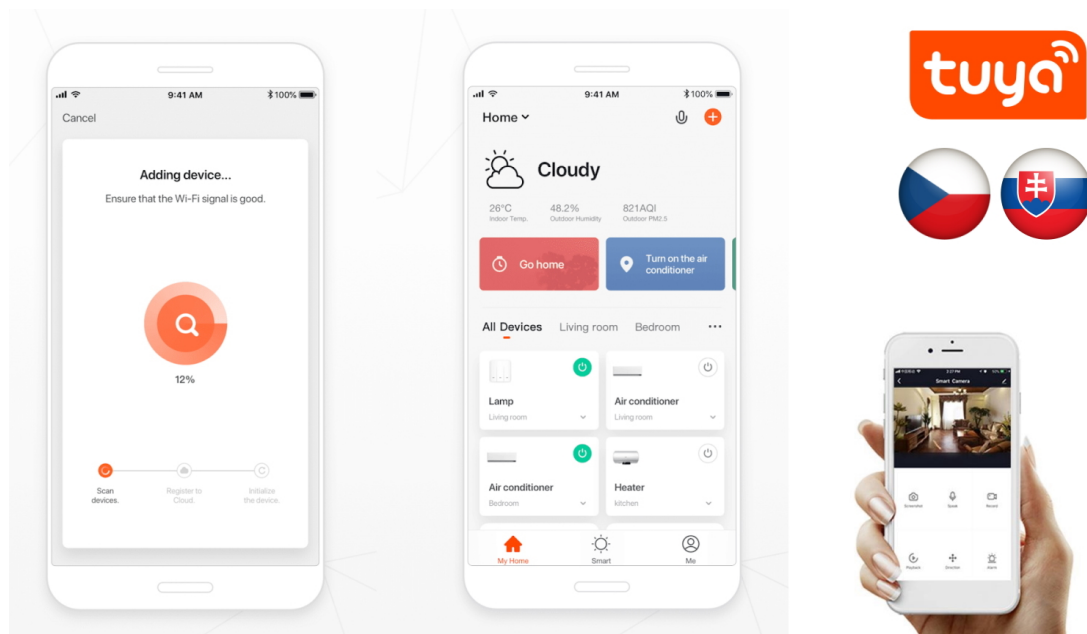

LED stropní svítidlo pro chytrou domácnost. Bílé kovové provedení s několika bočními průsvity mírně rozptýlí světlo také do stran. Vyspělá technologie bezdrátové komunikace pomocí Wi-Fi na protokolu **Tuya** umožní integraci svítidla do aplikace **IMMAX NEO PRO**. I na dálku tak můžete vytvořit ideální osvětlení, změnit barvu světla od teplé bílé po studenou či nastavit vlastní světelný režim. Systém IMMAX NEO LITE je plně kompatibilní se Samsung SmartThings a **podporuje hlasové asistenty** Amazon Alexa, Google Assistant a Apple Siri. Svítidlo lze také ovládat dálkovým IR ovladačem, který je součástí balení.

Rozměry: 400 × 400 × 60 mm

Barva: bílá

TuyaSmart:

[Aplikace pro Android](#)

[Aplikace pro iOS](#)
