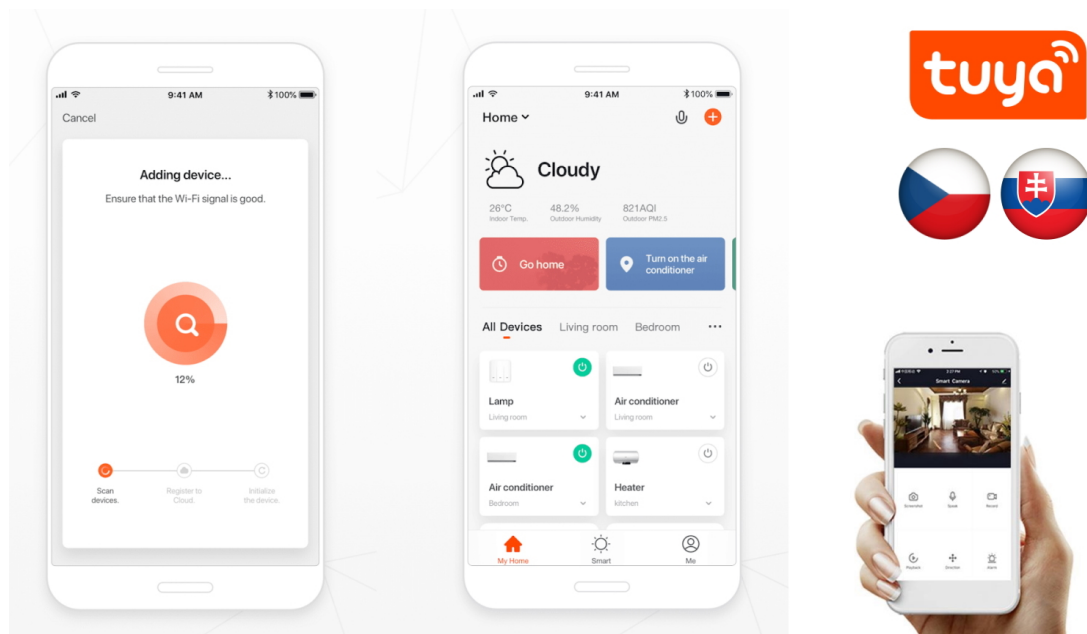

LED stropní svítidlo pro chytrou domácnost. Bílé kovové provedení s několika bočními průsvity mírně rozptýlí světlo také do stran. Vyspělá technologie bezdrátové komunikace pomocí Wi-Fi na protokolu **Tuya** umožní integraci svítidla do aplikace **IMMAX NEO PRO**. I na dálku tak můžete vytvořit ideální osvětlení, změnit barvu světla od teplé bílé po studenou či nastavit vlastní světelný režim. Systém IMMAX NEO LITE je plně kompatibilní se Samsung SmartThings a **podporuje hlasové asistenty** Amazon Alexa, Google Assistant a Apple Siri. Svítidlo lze také ovládat dálkovým IR ovladačem, který je součástí balení.

Vstupní napětí: AC 220 V

Rozměry: 520 × 520 × 60 mm

Barva: bílá

TuyaSmart:

[Aplikace pro Android](#)

[Aplikace pro iOS](#)
