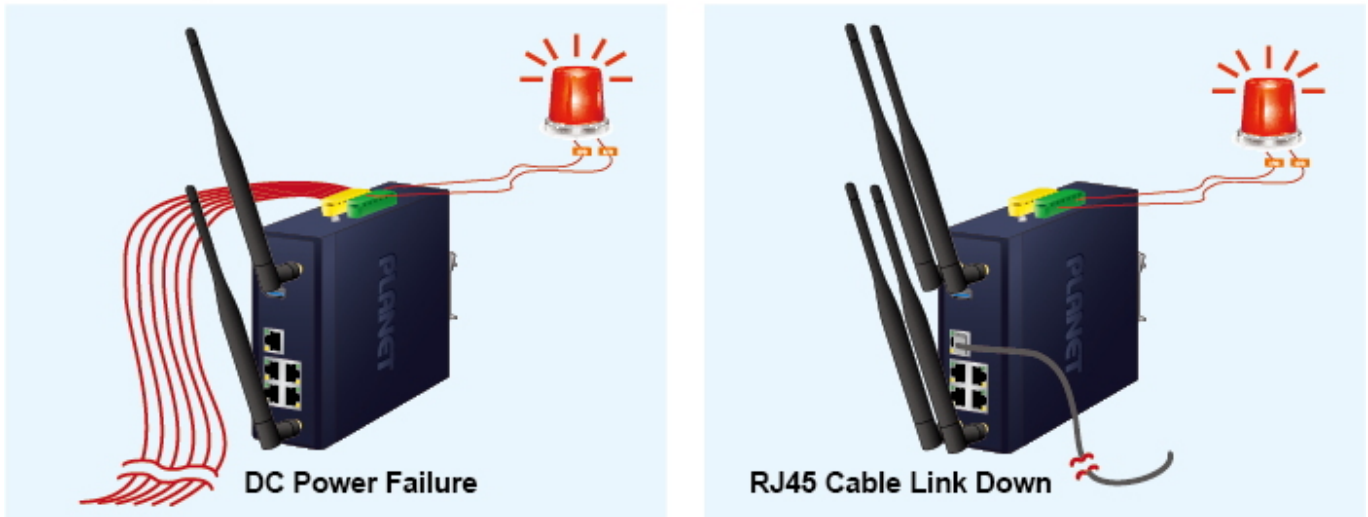

Průmyslové prvky Planet se snadno instalují na standardní DIN lištu nebo přímo na zeď a umožňují nasazení dobře známé Ethernetové technologie i v průmyslovém prostředí. Stejně tak jsou vhodné pro instalace do venkovně umístěných skříní s kolísáním pracovních teplot (typicky bezdrátové a MAN ISP aplikace).

Wi-Fi Statistics

Non-stop 802.11ax Wireless Service Dual Power Input with Auto Failover

Fault Alarm Feature

DC
Power Failure

or

RJ45
Connection Link Down

Digital Input

Digital Output