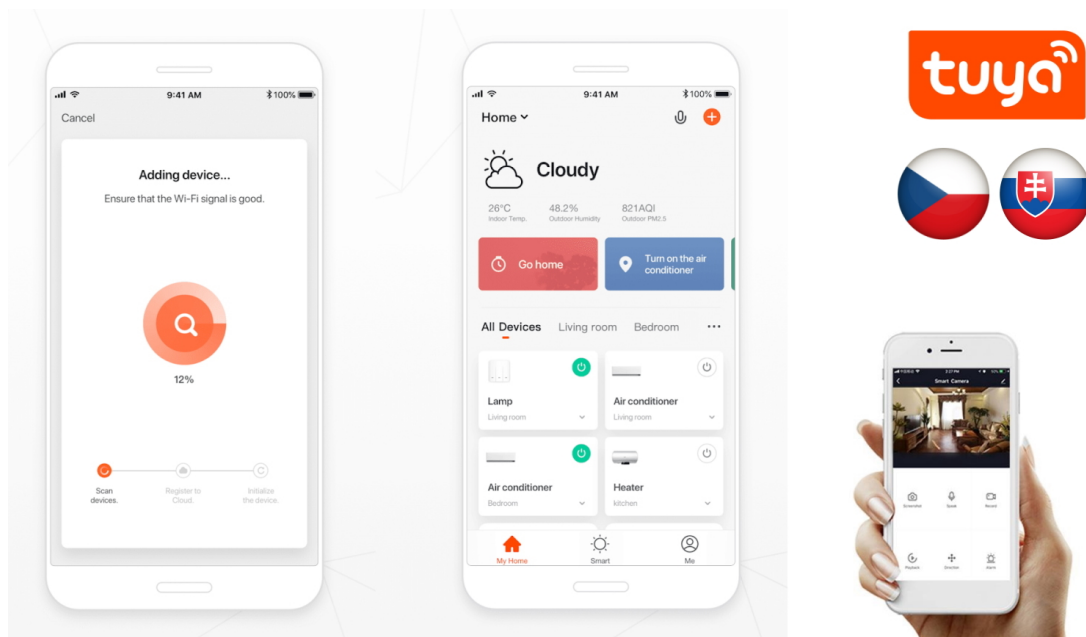

IMMAX NEO E27 11W RGB+CCT 3KS

Cena celkem:	760 Kč (bez DPH: 628 Kč)
Běžná cena:	836 Kč
Ušetříte:	76 Kč
Kód zboží:	OSVIMM1226
Part No.:	07743C
Záruka:	24 měs.
Stav:	Nové zboží

Popis

IMMAX NEO E27 11 W RGB+CCT

Chytrá, **stmívatelná**, barevná LED žárovka umožňuje **nastavení barvy a jasu** světla dle aktuální potřeby. Kromě **RGB** barevné škály je možné měnit také teplotu světla od teplé až po studenou bílou. Žárovka je založena na bezpečné a spolehlivé bezdrátové komunikaci **ZigBee 3.0**.

POZOR

Toto není Wi-Fi žárovka, vyžaduje použití s dálkovým ovladačem (07087-2) nebo pro použití s aplikací IMMAX NEO PRO je nutné zakoupit Immax NEO BRIDGE PRO Smart Zigbee 3.0 (07117-2), popřípadě jiný hub/bridge/gateway na platformě TUYA, který komunikuje pomocí standardu ZigBee 3.0.

Součástí balení jsou 3 žárovky.

ZÁKLADNÍ SPECIFIKACE

Patice: E27

Příkon: 11 W

Svítilivost: 1055 lm

Barva světla: RGB + teplá-studená bílá