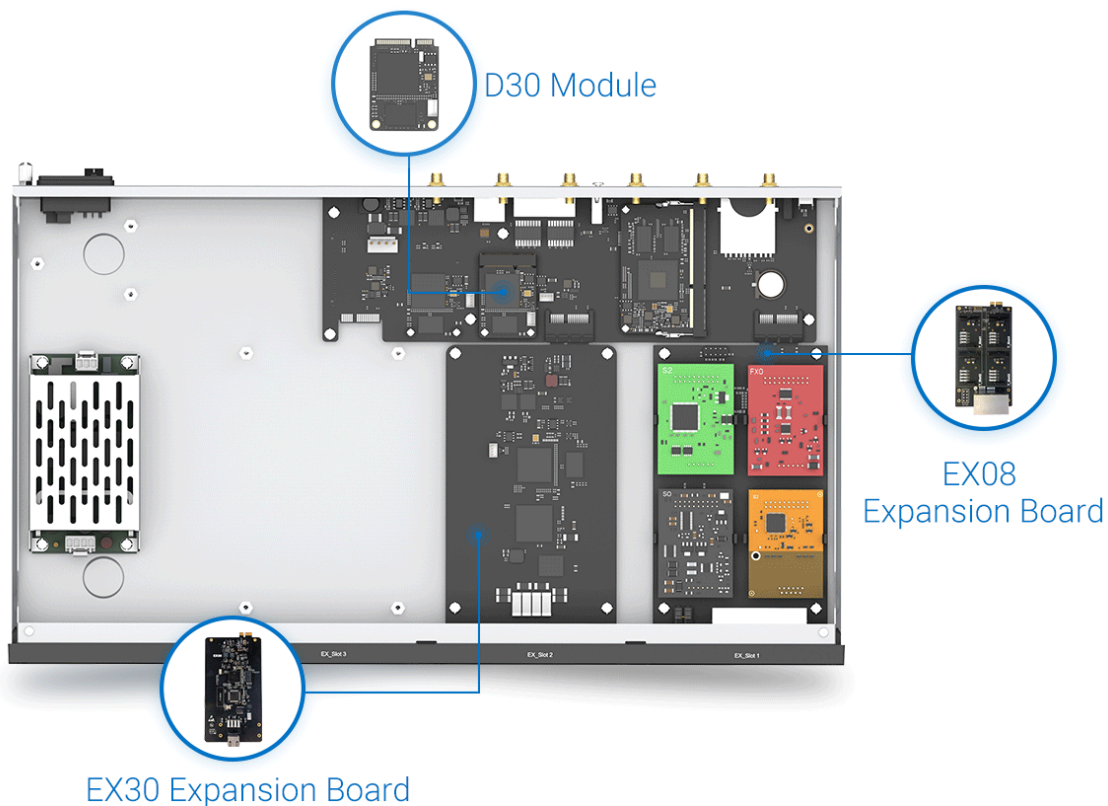

YEASTAR EX08 ROZŠIŘUJÍCÍ KARTA

Cena celkem:	2 069 Kč (bez DPH: 1 710 Kč)
Běžná cena:	2 276 Kč
Ušetříte:	207 Kč
Kód zboží:	TLIYES1022
Part No.:	10000169
Záruka:	3 roky / roků
Stav:	Nové zboží

Popis

Yeastar EX08 rozšiřující karta

Po vložení této karty do ústředny Yeastar S100 nebo S300 získáte možnost **rozšíření ústředny o 4 moduly** typu S2 (2x analogový telefon), O2 (2x analogová linka), SO (1x an. telefon, 1x an. linka), BRI (2x ISDN2) nebo GSM (1x GSM kanál, modul verze SIM800).

Do ústředny S100 lze vložit max. 2 karty EX08, do S300 V2 max. 3 karty EX08 a do S300 V4 max. 2 karty EX08.

ZÁKLADNÍ SPECIFIKACE

Funkce: rozšiřující karta pro volitelné moduly

Kompatibilní moduly: S2, O2, SO, BRI, GSM

Kompatibilita: Yeastar S100, S300

Možné kombinace rozšiřujících karet pro ústřednu S100 a S300 V4:

Rozšiřující karta	Sloupec1	Počet volných pozic pro moduly S2, O2, SO, BRI a GSM	Počet E1/T1/PRI
EX08	EX30		
0	0	0	0
0	1	0	1
0	2	0	2
1	0	4	0
1	1	4	1
2	0	8	0