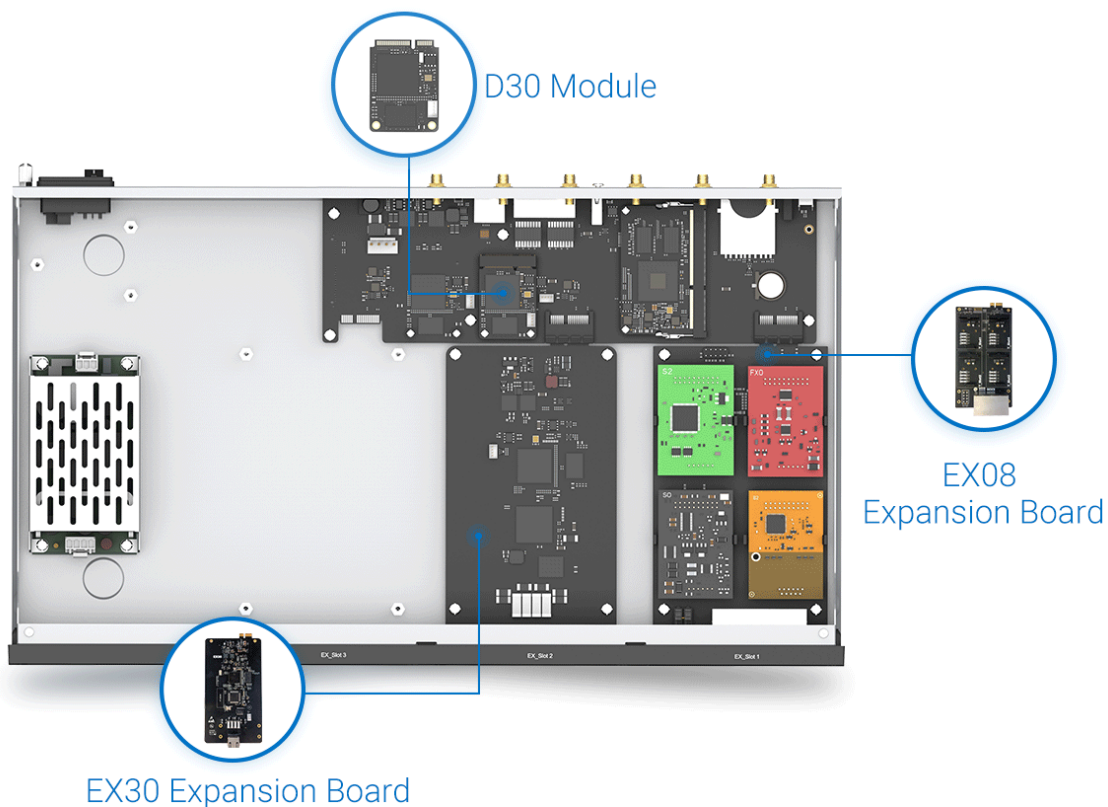

4G/LTE modul sloužící **pro směrování příchozích/odchozích hovorů přes mobilního operátora** nebo zaslání **SMS**. Modul je kompatibilní se všemi ústřednami Yeastar série S a P.

Přidáním tohoto modulu do ústředny Yeastar řady S a P získáte:

4G LTE modul pracuje v pásmech:

LTE FDD - B1/B3/B5/B7/B8/B20

LTE TDD - B38/B40/B41
WCDMA - B1/B5/B8

[Podporované oblasti a mobilní operátoři](#)

Tento modul je možné použít v ústřednách Yeastar řady S (S20, S50, S100, S300) nebo P (P550, P560, P570) a disponuje jedním SIM slotem.

Pro ústředny Yeastar S100, Yeastar S300, Yeastar P560 a Yeastar P570 je pro instalaci rozšiřujícího modulu nutné použít rozšiřující kartu Yeastar EX08.

ZÁKLADNÍ SPECIFIKACE

Funkce: směrování hovorů přes mobilního operátora, 1x SIM slot