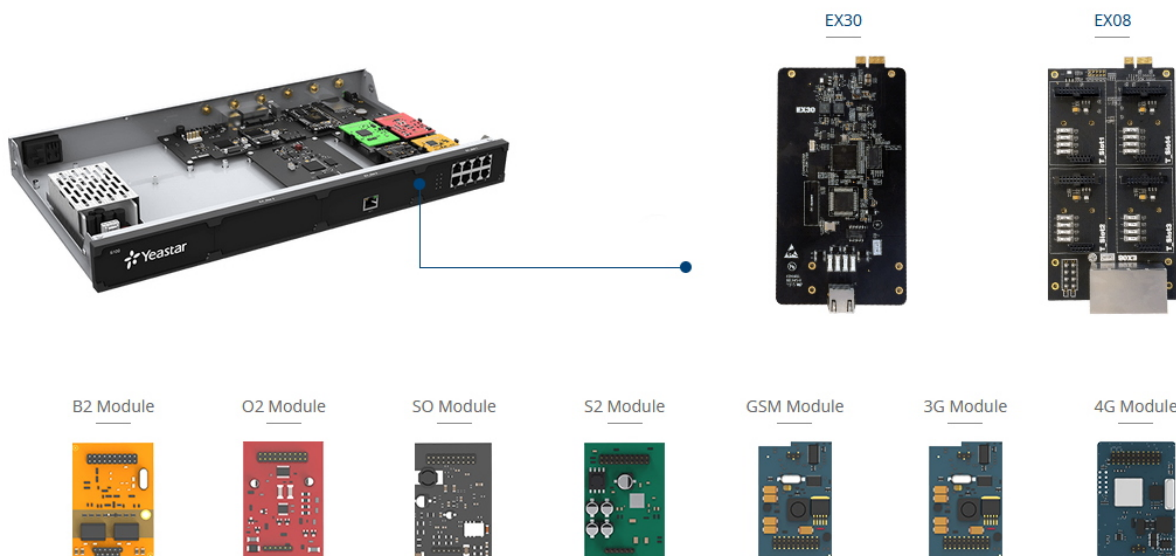

YEASTAR 4G/LTE MODUL

Cena celkem:	8 121 Kč (bez DPH: 6 712 Kč)
Běžná cena:	8 934 Kč
Ušetříte:	812 Kč
Kód zboží:	TLIYES1024
Part No.:	10000175
Záruka:	3 roky / roků
Stav:	Nové zboží

Popis

Yeastar 4G/LTE modul

4G/LTE modul sloužící **pro směrování příchozích/odchozích hovorů přes mobilního operátora** nebo zaslání **SMS**. Modul je kompatibilní se všemi ústřednami Yeastar série S a P.

Přidáním tohoto modulu do ústředny Yeastar řady S a P získáte:

4G LTE modul pracuje v pásmech:

LTE FDD - B1/B3/B5/B7/B8/B20

LTE TDD - B38/B40/B41
WCDMA - B1/B5/B8

[Podporované oblasti a mobilní operátoři](#)

Tento modul je možné použít v ústřednách Yeastar řady S (S20, S50, S100, S300) nebo P (P550, P560, P570) a disponuje jedním SIM slotem.

Pro ústředny Yeastar S100, Yeastar S300, Yeastar P560 a Yeastar P570 je pro instalaci rozšiřujícího modulu nutné použít rozšiřující kartu Yeastar EX08.

ZÁKLADNÍ SPECIFIKACE

Funkce: směrování hovorů přes mobilního operátora, 1x SIM slot