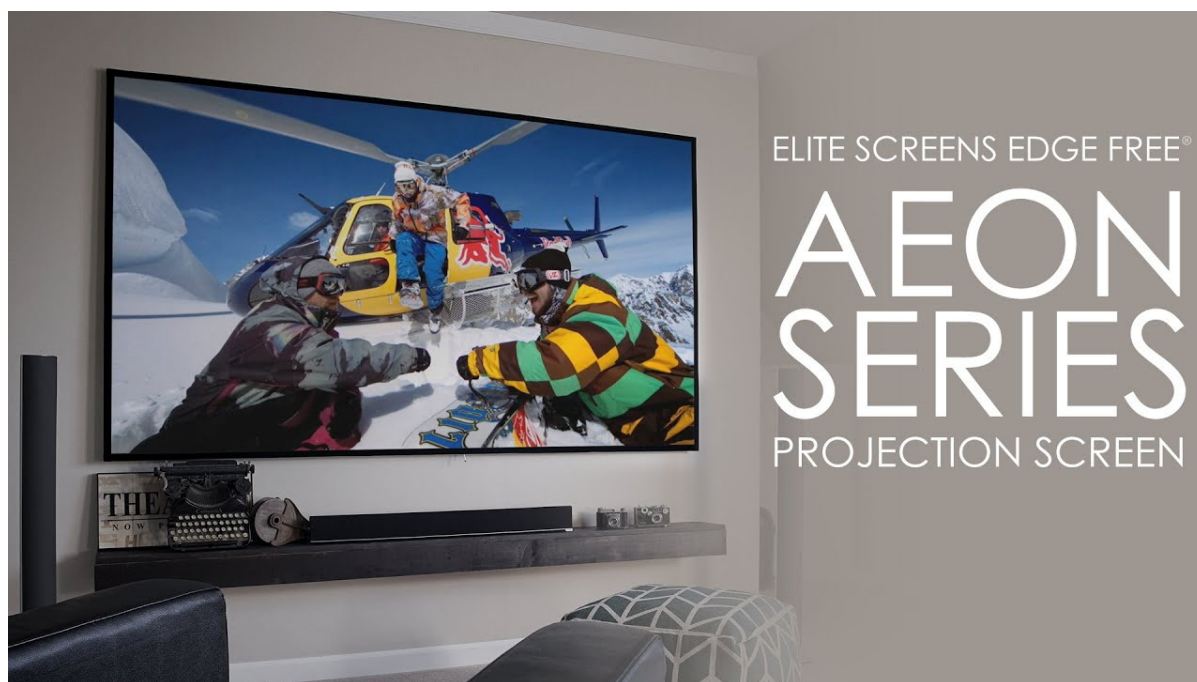

Projekční plátno v pevném rámu s úhlopříčkou **92"** a poměrem stran **16 : 9**. Ideální pro domácí použití v kombinaci s projektořem. Materiál **CineWhite** má široký rozptyl světla, černobílý kontrast a přirozené barevné ztvárnění. Plátno podporuje **HDR, aktivní 3D a 4K Ultra HD Ready** a nabízí šířku zorného úhlu **180°**. Plátno je nataženo přes podkladový rám, **působí tedy bezrámovým dojmem** (možnost instalace ultratenké lišty).

ELITE SCREENS EDGE FREE®
**AEON
SERIES**
PROJECTION SCREEN

- Série Aeon Edge Free - bezrámové/bezokrajové projekční plátno v pevném rámu
- Ideální pro domácí použití
- Aktivní 3D, 4K Ultra HD
- Lehká hliníková konstrukce s děleným rámem
- Snadná montáž a instalace
- Edge Free (bezokrajové) + možnost instalace ultratenké lišty

Barva rámu: černá

CineWhite

1. Materiál plátna CineWhite
2. 180° pozorovací úhel (90° vlevo a vpravo)
3. Aktivní 3D & 4K/8K Ultra HD Ready
4. Matný bílý povrch (PVC Flexible)
5. Přirozené podání barev & rovnoměrný rozptyl světla
6. Černá zadní strana
7. Gain 1.1
8. Vhodné pro projektory s krátkou i velmi krátkou projekční vzdáleností a běžné projektory

CineWhite je vysoce kvalitní povrch projekčního plátna, který poskytuje rovnoměrný rozptyl světla, vynikající reprodukci barev a ostrý obraz. Ideální pro různé typy projekce.

Jak instalovat projekční plátno