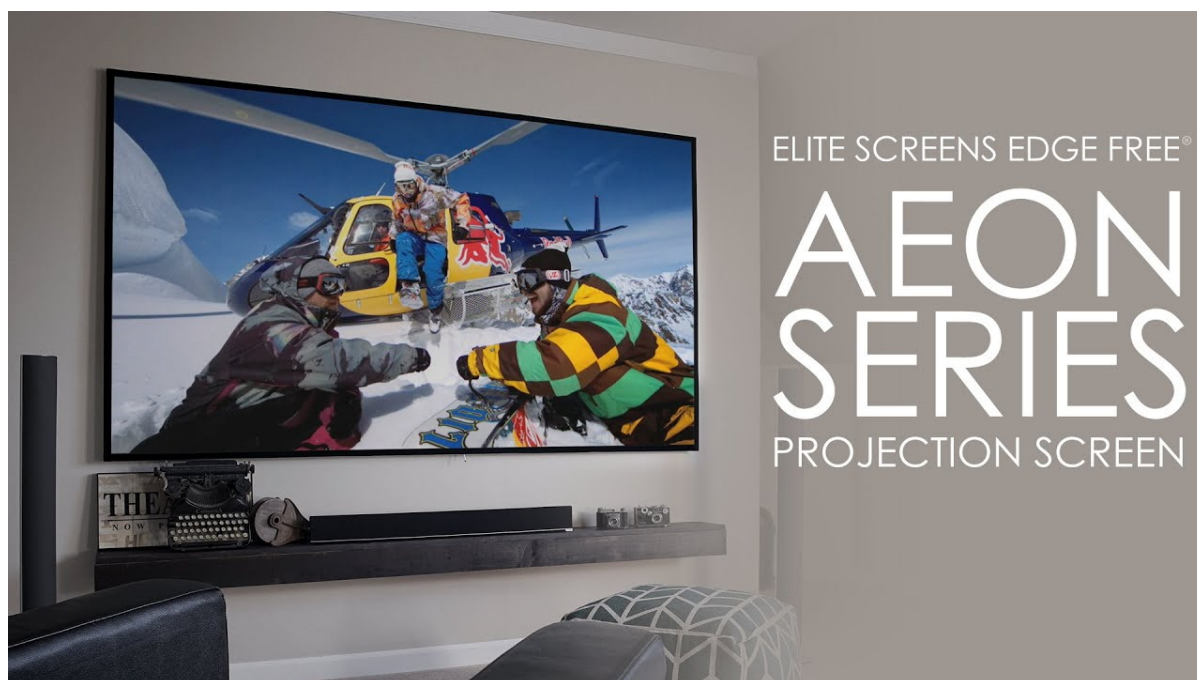

**Popis****Elite Screens AR92DHD3**

Projekční plátno v pevném rámu s úhlopříčkou **92"** a poměrem stran **16 : 9**. Ideální pro domácí použití v kombinaci s projektorem. Materiál **CineGrey 3D** je referenční kvalitní materiál vyvinutý pro prostředí s minimální kontrolou nad osvětlením místnosti. Plátno podporuje **aktivní 3D, 4K Ultra HD, HDR** a nabízí šířku zorného úhlu **90°**. Plátno je nataženo přes podkladový rám, **působí tedy bezrámovým dojmem** (možnost instalace ultratenké lišty).

- Série Aeon Edge Free - bezrámové/bezokrajové projekční plátno v pevném rámu
- Ideální pro domácí použití
- Aktivní 3D, 4K Ultra HD
- Lehká hliníková konstrukce s děleným rámem
- Snadná montáž a instalace
- Edge Free (bezokrajové) + možnost instalace ultratenké lišty