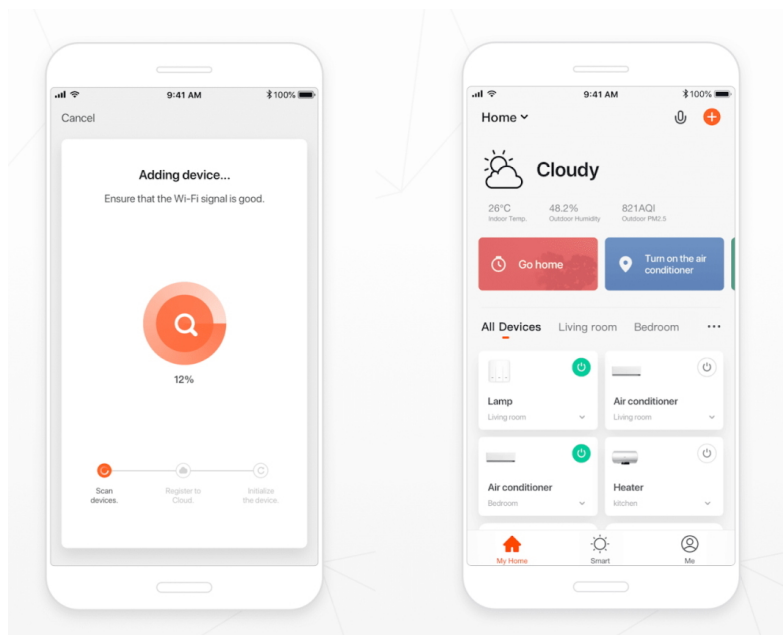

Chytrá, **stmívatelná**, barevná LED žárovka umožňuje **nastavení barvy a jasu** světla dle aktuální potřeby. Kromě **RGB** barevné škály je možné měnit také teplotu světla od teplé až po studenou bílou. Žárovka je založena na bezpečné a spolehlivé bezdrátové komunikaci **Wi-Fi**. Samozřejmostí je kompatibilita se systémy iOS či Android a hlasovým ovládáním přes Amazon Alexu, Google Assistant nebo Apple Siri.

**ZÁKLADNÍ SPECIFIKACE****Patice:** E14**Příkon:** 6 W**Svítilivost:** 470 lm (odpovídá klasické žárovce s výkonem 40 W)**Barva světla:** RGB + teplá-studená bílá**Barevná teplota:** 2700-6500 K**Stmívání:** ano**Životnost:** 25000 hodin**Vstupní napětí:** 230 V AC**Úhel světelného paprsku:** 200°**Barva:** bílá