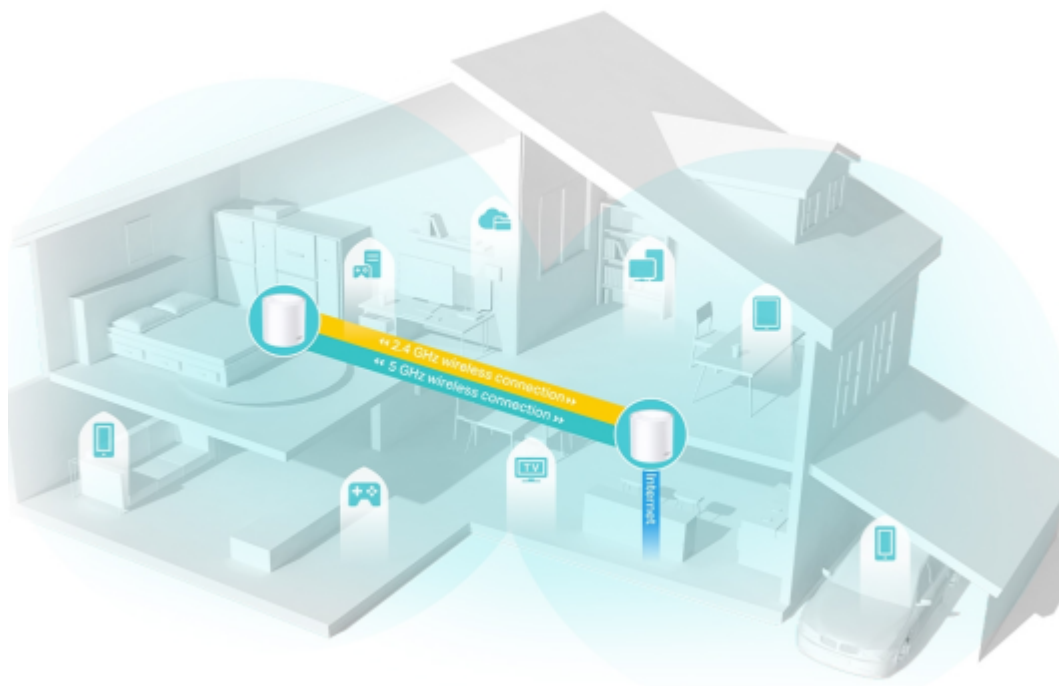

Popis

TP-Link Deco X50 (2 ks)

Deco X50 využívá systém více jednotek k dosažení bezproblémového celoplošného Wi-Fi pokrytí - eliminuje slabé oblasti signálu jednou provždy! Pro pokrytí menších oblastí může jednotka fungovat i samostatně. Díky pokročilé technologii **Deco Mesh** spolupracují jednotky na vytvoření jednotné sítě s jediným názvem sítě.

Systém jednotek Deco X50 poskytuje rychlé a stabilní spojení rychlostí **až 3000 Mb/s** s podporou standardu **802.11ax (Wi-Fi 6)** a je tak ideální pro pokrytí celé domácnosti bezdrátovým signálem (součástí balení jsou 2 jednotky). Mezi další výhody patří také **kompatibilita s hlasovým ovládáním Amazon Alexa**.

Pokrytí celé domácnosti: zabiják mrtvých zón Wi-Fi

S čistším a silnějším signálem vylepšeným funkcí BSS Color a technologií Beamforming jednotka Deco X50 rozšiřuje Wi-Fi pokrytí v celé domácnosti a zvyšuje jeho výkon. Bezdrátová připojení a volitelné páteřní připojení ethernet pracují společně na propojení jednotek Deco, díky čemuž bude vaše síť rychlejší a zajistí nepřerušované připojení všech zařízení. Chcete větší pokrytí? Prostě přidejte další jednotku Deco.

Ultra vysoké přenosové rychlosti Mesh Wi-Fi 6

Díky vybavení technologií Wi-Fi 6 je Deco Wi-Fi Mesh systém pokrývající celou domácnost navržen k tomu, aby poskytoval výrazné zlepšení v pokrytí, rychlosti a celkové kapacitě. Pořídte si nejnovější Wi-Fi Mesh systém a získejte výhody sítě budoucnosti, která poskytuje vyšší přenosovou rychlost a připojí více zařízení.