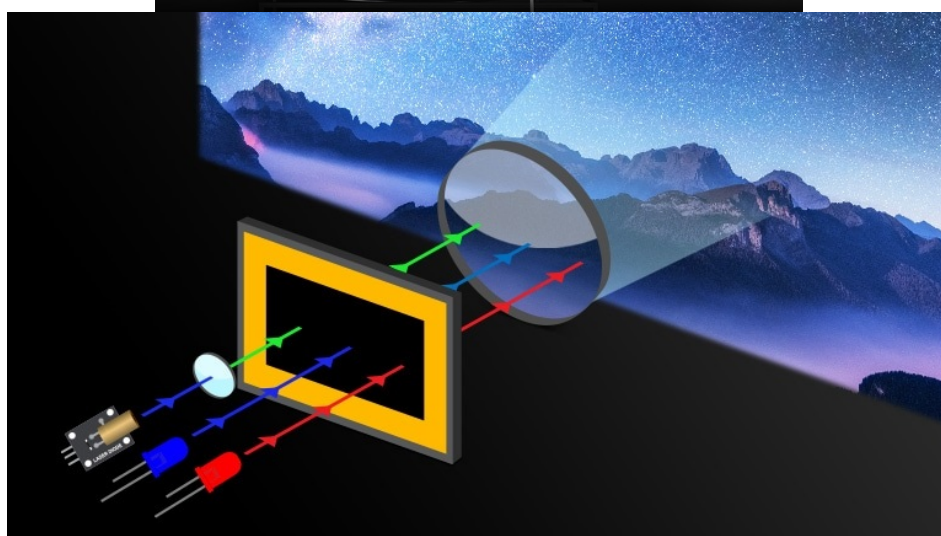

Užijte si filmové večery i dny na obří **ploše až 300 palců** s **projektorem LG CineBeam HU710PW**. Pokročilá technika a funkce umí vykreslit jasné scény i půlnoční tmu. Díky **širokému barevnému gamutu 94 % DCI-P3** si vychutnáte také přesné barvy.

**Obraz (jako) živý**

Projektor LG CineBeam HU710PW využívá **system hybridních světelných zdrojů** - LED zdroj a laserovou technologii - čímž poskytuje vysokou svítivost, jas a živý obraz. K dispozici je rovněž celá **řada režimů a funkcí**, které optimalizují kontrast, jas s ohledem na okolní prostředí, hloubku obrazu nebo třeba vyhlazování pohybu, aby **filmové snímky co nejvěrněji odpovídaly původním záměrům tvůrce díla**.

LG HU710PW

DLP projektor s **hybridním systémem světelných zdrojů** nabízí 4K UHD rozlišení **3840 × 2160** obrazových bodů, jas **2000 ANSI** lumenů a kontrastní poměr **2 000 000 : 1**. Projektor dokáže vytvořit promítací **plochu o úhlopříčce 40" až 300"**. Vysoký dynamický rozsah **HDR10** přináší skvělý vizuální dojem zvýšením kontrastního poměru a 94 % pokrytí normy **DCI-P3** navíc poskytuje mnohem realističtější barvy. Díky funkcím posunu objektivu, zoomu a korekci lichoběžníkového zkreslení můžete mít obraz přesně tam, kde potřebujete. Ozvučení zajišťují **stereo reproduktory** s celkovým výkonem 10 W. Projektor je postaven na operačním systému **webOS 6.0**, který mimo přehrávání online obsahu z **Netflix, Amazon Prime, Disney+** a dalších umožňuje také bezdrátové zrcadlení ze smartphonů či tabletů. Samozřejmostí je pak možnost instalace aplikací z **LG App Store**. Pro přímé přehrávání multimédií jsou k dispozici **dva USB porty**. Díky technologii **Bluetooth** lze přehrávat zvuk z projektoru pomocí bezdrátových reproduktorů či sluchátek.