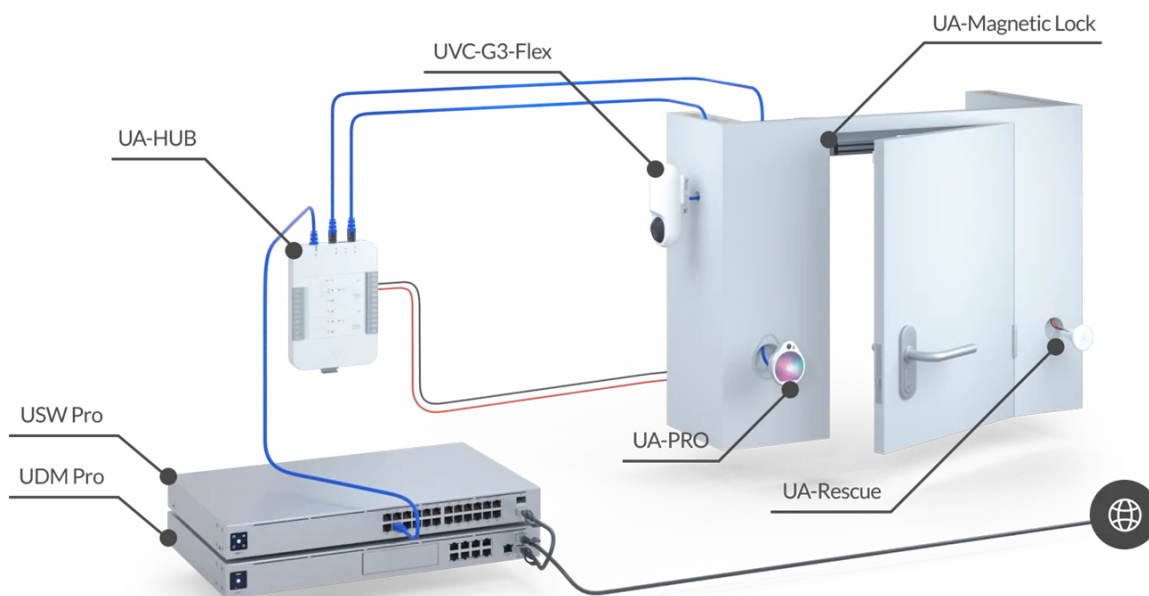

UBIQUITI UNIFI ACCESS RESCUE KEYSWITCH

Cena celkem:	1 930 Kč
	(bez DPH: 1 595 Kč)
Běžná cena:	2 124 Kč
Ušetříte:	193 Kč
Kód zboží:	PRSUBT0006
Part No.:	UA-Rescue
Záruka:	26 měs.
Stav:	Nové zboží

Popis

Ubiquiti UniFi Access Rescue KeySwitch

Nouzový/záchranný spínač KeySwitch zajišťující redundanci (zálohování) **k otevírání dveří v případě poruchy systému.**

UniFi Access Rescue KeySwitch je jednopólový dvupolohový manuální spínač určený pro systém UniFi Access. V případě poruchy systému umožňuje UA-Rescue KeySwitch uživateli **ručně odemknout jakékoli dveře ovládané rozbočovačem UniFi Access**. Přepínač UniFi Access Rescue KeySwitch je **kompatibilní se systémy zámků Fail Safe i Fail Secure**, a je nedílnou součástí každého komplexního řešení přístupu ke dveřím.

- Nouzový klíčový spínač
- Dva přiložené klíče
- Kompatibilní se zámkovými systémy Fail Safe i Fail Secure. Záložní napájení pro systém Fail Secure není součástí dodávky.

ZÁKLADNÍ SPECIFIKACE

Rozhraní: svorkovnice (COM/NO/NC), 18-24 AWG
Spínač: DC 28 V (4 A), mosazný klíč s vnitřní vlnou
Hmotnost: 94 g
Rozměry: 74 x 60 x 60 mm