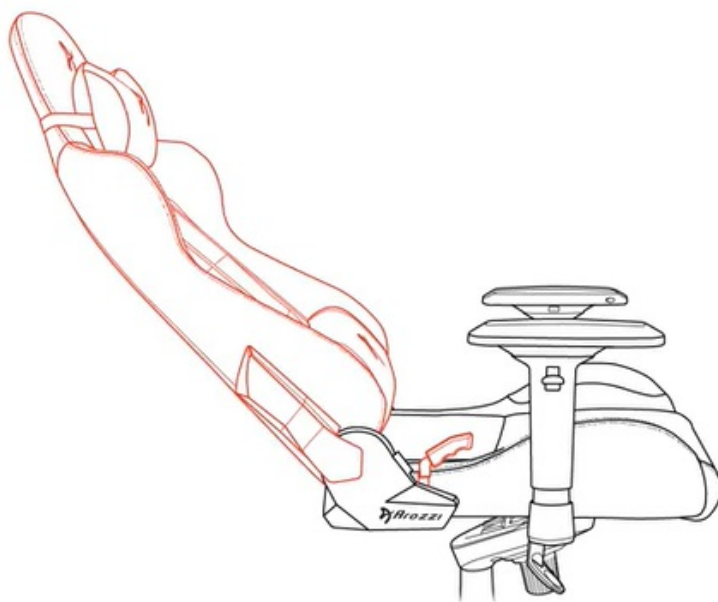

**Bederní polštář** slouží pro oporu zad a **polštář v oblasti opěrky hlavy** zase poskytne oporu pro krk a nejbližší okolí hlavy. **Mikrovlákno Supersoft** je speciální typ tkaniny, která je lehká na dotek a současně velmi odolná. Je zhotovena z vláken, která jsou tak hustá, že v nich neulpívá tolik prachu ani alergenů.

Samozřejmostí jsou široké možnosti **nastavení a přizpůsobení výšky nebo opěradla** dle vašich požadavků. Díky **funkci houpání** uzamknete židli v dané poloze a při jemném naklánění můžete relaxovat. Nebo můžete židli v určité poloze rovnou zamknout a opěradlo i sedák stabilizovat. **Loketní opěrky jsou nastavitelné ve 4 směrech** a potěší také celková **nosnost 145 kg**.

### **ZÁKLADNÍ SPECIFIKACE**

**Nastavitelná výška sedadla:** 48-57 cm

**Výška židle:** 134-143 cm

**Šířka sedáku:** 31 cm

**Hloubka sedáku:** 52 cm

**Výška opěradla:** 86 cm

**Nosnost:** 145 kg  
**Hmotnost:** 26 kg  
**Barva:** hnědá