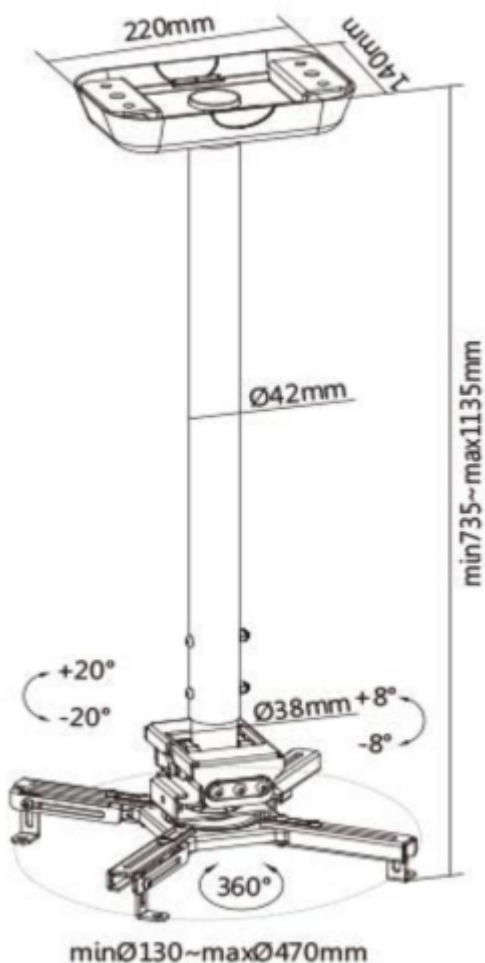

Držák na strop pro projektory. Maximální zatížení tohoto držáku je **35 kg**. Držák nabízí naklopení 8° a otočení 360°.

ZÁKLADNÍ SPECIFIKACE

Max. zatížení: 35 kg

Vzdálenost od stropu: 740-1140 mm

Materiál: ocel