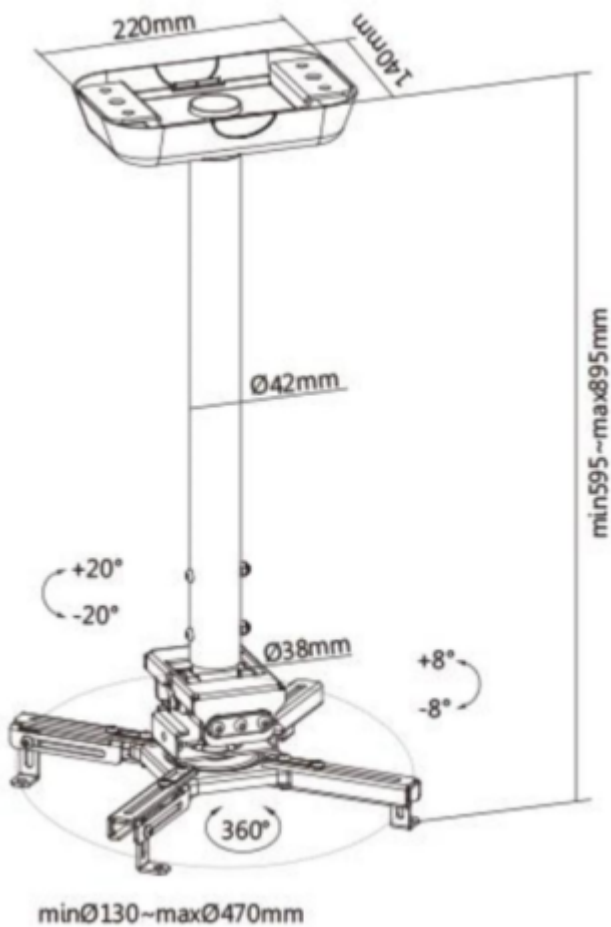

Sunne by Elite Screen PRO300M2

Držák na strop pro projektory. Maximální zatížení tohoto držáku je **35 kg**. Držák nabízí naklonění 8° a otočení 360°.

ZÁKLADNÍ SPECIFIKACE

Max. zatížení: 35 kg

Vzdálenost od stropu: 600 - 900 mm