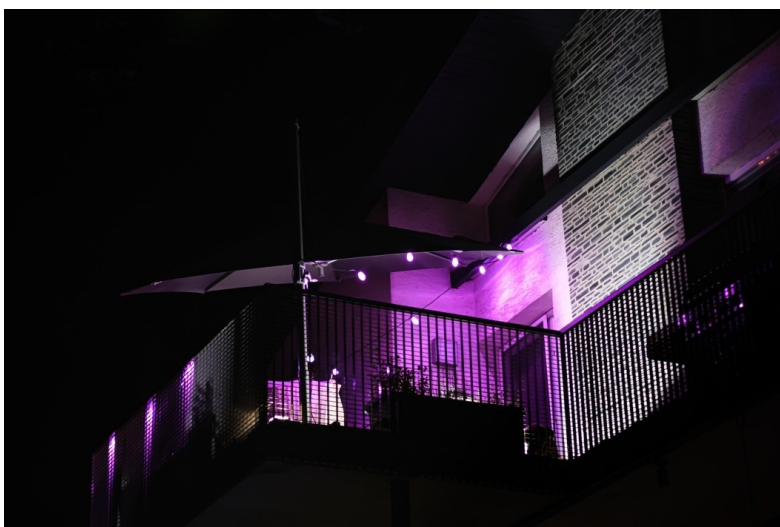

IMMAX NEO LITE SMART VENKOVNÍ DEKORAČNÍ LED ŘETĚZ 15M

Cena celkem:	2 530 Kč (bez DPH: 2 091 Kč)
Běžná cena:	2 783 Kč
Ušetříte:	253 Kč
Kód zboží:	OSVIMM1232
Part No.:	07900L
Záruka:	24 měs.
Stav:	Nové zboží

Popis**Osvětlení IMMAX NEO LITE Smart - rozehrajte správnou magii světel**

Dekorační LED osvětlení IMMAX NEO LITE Smart na každou párty. **Chytrá venkovní girlanda** rozsvítí pobyt venku řadou barev a při oslavě narozenin, garden párty, grilování nebo třeba jen posezení s přáteli vykouzlí jedinečnou atmosféru. **Smart venkovní dekorační LED řetěz IMMAX NEO LITE** je ideální pro osvětlení teras, pergol zahrad či jiných venkovních objektů.

Díky **délce 15 metrů** je řetěz dostatečně dlouhý a umožní vám vytvořit pestrobarevné prostředí podle představ. Světlo ovládáte jednoduše pomocí mobilní **aplikace Immax NEO PRO** nebo dálkového ovládání, které je součástí balení. Snadno nastavíte barvu, jas nebo teplotu světla. Díky **certifikaci IP65** je Smart osvětlení IMMAX **odolné proti tryskající vodě** a nemusíte se bát rozvěšení třeba v blízkosti bazénu.

IMMAX NEO LITE Smart venkovní dekorační LED řetěz 15 m

Chytrá stmívatelná LED girlanda je založena na energeticky úsporné, bezpečné a spolehlivé bezdrátové komunikaci **Wi-Fi**. V okamžiku vytvoříte dokonalou barevnou atmosféru a proměníte každé grilování v kouzelné posezení. Pomocí aplikace