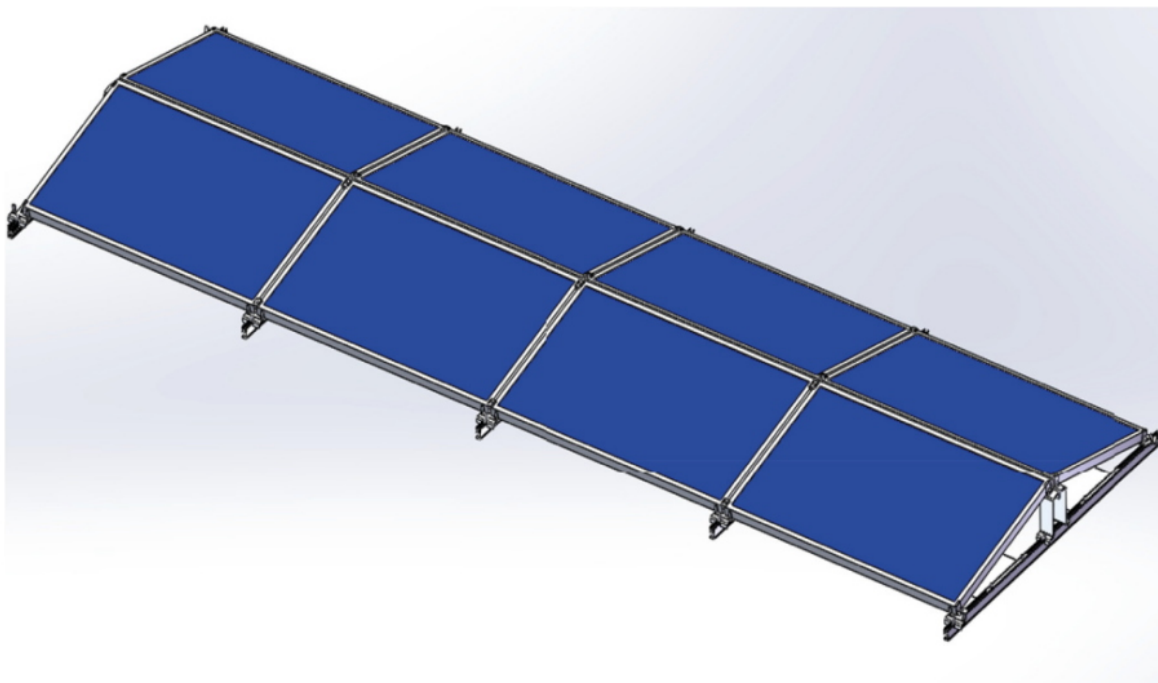

## XTEND SOLARMI SCOMP-8EW35-1134

Cena celkem:	<b>6 911 Kč</b>
	<b>(bez DPH: 5 712 Kč)</b>
Běžná cena:	<b>7 602 Kč</b>
Ušetříte:	<b>691 Kč</b>
Kód zboží:	SOPGWL0329
Part No.:	SCOMP-8EW35-1134
Záruka:	26 měs.
Stav:	Nové zboží

### Xtend Solarmi SCOMP-8EW35-1134

System SC pro instalaci solárních panelů na plochou střechu.

- Typ „východ-západ“
- Určeno pro ploché střechy
- Konstrukce se zátěží - neproniká do betonové střechy
- Vysoká kvalita a dlouhá životnost
- Odolná konstrukce vůči větru až do rychlost 60 m/s

### ZÁKLADNÍ SPECIFIKACE

**Určení:** pro 8x solární panel 35 x 1134 mm (délka panelu je libovolná)

**Materiál:** eloxovaný hliník (6005-T5), ocel (typ 304)

**Šířka základny:** 2380 mm

**Náklon panelů:** 15°

**Zatížení:** < 1,4 kN/m<sup>2</sup>

**Barva:** stříbrná - šedá