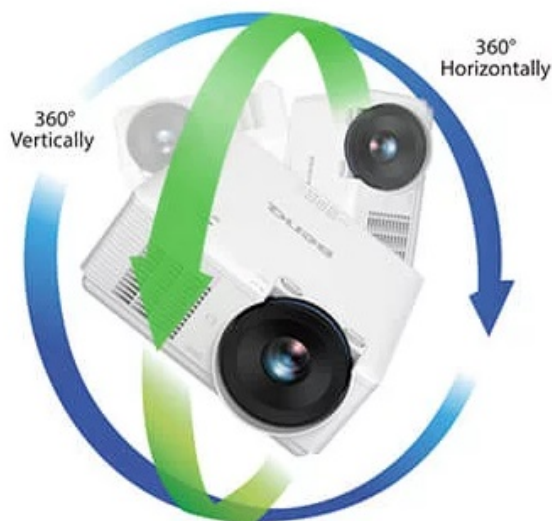

DLP projektor BenQ LU785 poskytuje vysokou kvalitu obrazu pro vaše prezentace ve firemní sféře. **Režim infografiky** potěší všechny moderní uživatele, kteří chtějí představit své nápady a návrhy formou bohaté, ale přehledné infografiky. Tento režim vykreslí texty i grafický obsah jasně a zřetelně. Ve spojení s **96% pokrytí normy Rec.709** produkuje syté a živé barvy. **Projektor BenQ LU785** disponuje **světlostí 6000 ANSI lumenů**, která podporuje komfortní sledování i v osvětlených, středně velkých **místnostech**.

Laserový světelný zdroj s **technologíí BlueCore** se vyznačuje trvalým výkonem bez blednutí barev po **dobu až 20 000 hodin provozu**. **Prachotěsná konstrukce IP5X** chrání citlivé optické komponenty a umožňuje použití v náročnějších podmínkách. **Projektor BenQ LU785** nabízí vysoké **WUXGA** rozlišení pro detailní a ostré zobrazení promítaného obsahu. Potěší také možnost **promítání obrazu na výšku v portrétním režimu**.

BenQ LU785

Laserový **WUXGA** projektor s rozlišením **1920 x 1200** obrazových bodů nabízí svítivost **6000 ANSI** lumenů, kontrastní poměr **3 000 000:1** a 96 % pokrytí normy **Rec.709** pro mnohem realističtější barvy a věrný obraz. Technologie **BlueCore Laser** zajišťuje nulovou odchylku laserových diod, zvyšuje světelný tok do světelného tunelu a zvyšuje jeho účinnost. Projektor dokáže vytvořit promítací plochu **o velikosti až 300"** a podporuje také 3D zobrazení. Díky korekci lichoběžníkového zkreslení můžete mít obraz přesně tam, kde potřebujete. Podporuje také **360° projekci**, promítání obrazu na strop, stěny, podlahu nebo dokonce šikmé plochy, například ve veřejných prostorech. Bezúdržbový provoz a dlouhou

Rozlišení: 1920 x 1200 px

Jas: 6000 ANSI lumenů

Kontrastní poměr: 3000000:1

Rozhraní: 2x HDMI, 1x HDMI-MHL, 1x VGA vstup, 1x VGA výstup, 1x USB typ A, 1x USB mini B, 1x RJ-45 LAN, 1x RS-232, 1x kompozitní vstup, 1x audio vstup, 1x audio výstup, 1x RCA audio vstup (L/R), 1x 3D Sync výstup