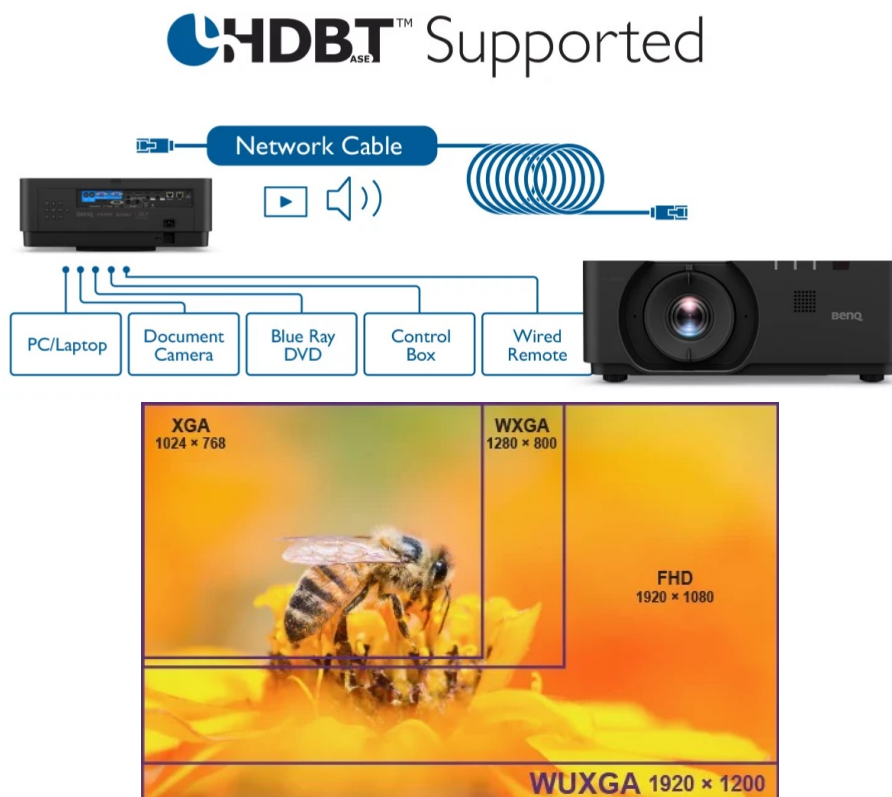

Popis

Projektor BenQ LU960 - pro flexibilní promítání

Projektor BenQ LU960 s vysokým WUXGA rozlišením vám zprostředkuje ostrý obraz s důrazem na všechny přítomné detaily. Umožňuje komfortní promítání textů, tabulek, obrázků, a dokonce dynamických akcí. **Rychlý režim** projektoru BenQ zlepšuje odezvu a poskytuje obraz bez zpoždění a prodlev. **Svitivost 5500 ANSI lumenů** zajistí viditelnost textu i obrazu v rozmanitých světelných podmínkách.

BenQ LU960

Laserový **WUXGA** projektor s rozlišením **1920 x 1200** obrazových bodů nabízí svítivost **5500 ANSI** lumenů, kontrastní poměr **3 000 000:1** a 92 % pokrytí normy **Rec.709** pro mnohem realističtější barvy a věrný obraz. Projektor dokáže vytvořit promítací plochu o velikosti až **300"** a podporuje také 3D zobrazení. Díky korekci lichoběžníkového zkreslení můžete mít obraz přesně tam, kde potřebujete. Projektor nabízí široké možnosti připojení, včetně **HDBaseT**, které zprostředkuje připojení Full HD videa, audia a ethernetu jedním kabelem, a umožňuje tak ovládání ze vzdálenosti až 100 m. Podporuje také **360° projekci**, promítání obrazu na strop, stěny, podlahu nebo dokonce šikmé plochy, například ve veřejných prostorech. Bezúdržbový provoz a dlouhou životnost projektoru zajistí prachotěsně uzavřená laserová jednotka splňující certifikaci **IP5X**.

Součástí balení je dálkový ovladač (včetně baterií).

ZÁKLADNÍ SPECIFIKACE

Technologie projektoru: DLP

Rozlišení: 1920 x 1200 px

Jas: 5500 ANSI lumenů

Kontrastní poměr: 3000000:1

Rozhraní: 2x HDMI vstup, 1x HDMI výstup, 1x DisplayPort, 1x VGA vstup, 1x VGA výstup, 1x USB typ A, 1x USB mini B, 1x RJ-45 HDBaseT, 1x RJ-45 LAN, 1x RS-232, 1x audio vstup, 1x audio výstup, 1x 3D Sync vstup, 1x 3D Sync výstup, 1x DC 12V Trigger, 1x konektor pro drátový ovladač