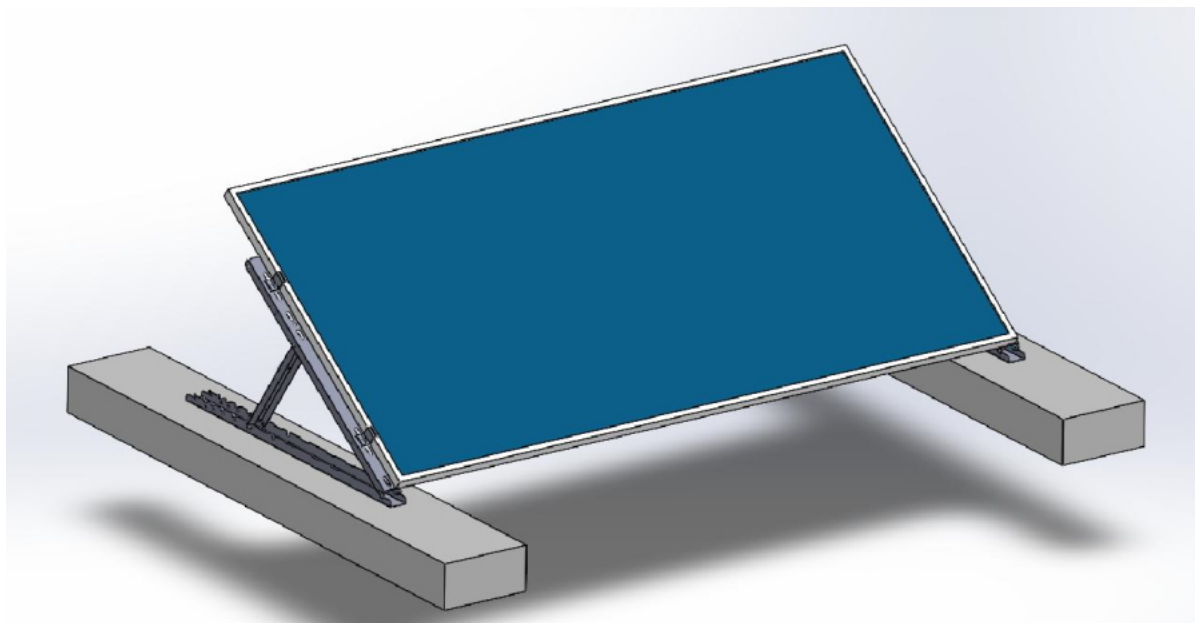

XTEND SOLARMI SCOMP-8SA35

Cena celkem:	8 339 Kč (bez DPH: 6 892 Kč)
Běžná cena:	9 173 Kč
Ušetříte:	834 Kč
Kód zboží:	SOPGWL0332
Part No.:	SCOMP-8SA35
Záruka:	26 měs.
Stav:	Nové zboží

Popis

Xtend Solarmi SCOMP-8SA35

Nastavitelný **systém SC pro instalaci 8 solárních panelů v řadě** na plochou střechu. **Sada tedy obsahuje 9 samotných držáků** s příslušenstvím.

- Určeno pro ploché střechy
- Nastavitelný úhel sklonu (15°, 20°, 25°, 30° nebo 35°)
- Dva způsoby upevnění: zátěžový způsob, nebo uchycení pomocí šroubů
- Lze rozšířit o další lišty SCHL1M-40 (CHL1M1-40) se spojkami SCPL-40

ZÁKLADNÍ SPECIFIKACE

Určení: pro 8x solární panel 35 x 1134 mm (délka panelu je libovolná, doporučeno max. 2279 mm)

Materiál: eloxovaný hliník (6005-T5)

Barva: stříbrná - šedá