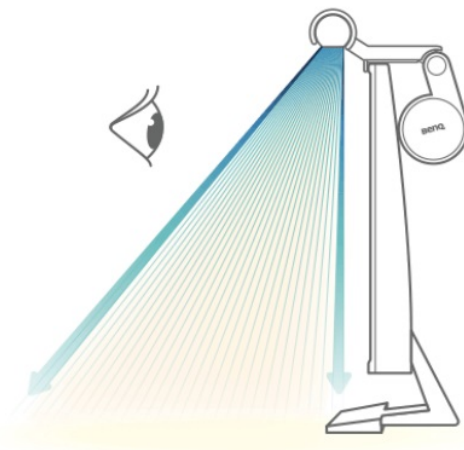

Praktická LED lampička BenQ ScreenBar WiT, kterou oceníte při práci na počítači v kanceláři i domácnosti. Vyznačuje se speciálně navrženým klipem pro rychlé a snadné uchycení na monitor. Díky umístění a **podlouhlému designu** proud světla přesně směřuje na plochu stolu před vámi a eliminuje odlesky na obrazovce. Současně nezabírá žádné místo v pracovním prostoru a snižuje námahu očí.

Tradiční lampy

Lampa pro elektronické čtení ScreenBar

Díky **vestavěnému snímači okolního světla** automaticky upravuje jas a postará se o komfortní osvětlení v dané místnosti za každých podmínek. **Lampa BenQ ScreenBar WiT** je určena zejména pro elektronické čtení, sledování PC displeje a vaše pohodlí. Kvalitní LED zdroj světla zajišťuje patřičnou péči o zrak. **Nastavitelná barevná teplota** vám umožní nastavit buď relaxační teplé světlo ideální pro odpočinek nebo čtení, či bílé světlo vhodné pro práci a zvýšené soustředění.

Nabíjení přes USB

Zapomeňte na kabely, které se zamotají a jejich hlavní funkcí je to, aby na stole překážely. Napájení lampičky **BenQ ScreenBar WiT** zajišťuje pouze port USB. **Hliníková konstrukce** disponuje **dotykovým ovládáním** na horní straně a umožňuje snadné zapnutí, nastavení jasu a barevné teploty. Okamžitě nastavíte také režim **automatického stmívání**.

BenQ ScreenBar WiT

LED lampička pro elektronické čtení se speciálně navrženým **klipem pro uchycení na monitor**. **Asymetrický optický design** osvětluje pouze stůl a nesvítí na obrazovku, čímž eliminuje nepříjemné odlesky. **Otočná konstrukce** navíc umožňuje nasměrovat světlo přesně tam, kam potřebujete. Oproti klasické lampičce tak poskytuje rovnoměrně rozptýlené osvětlení po celé vaší pracovní ploše. Pomocí **dotykového ovládání** lze snadno zapnout osvětlení a nastavit jas nebo barevnou teplotu. Lampička je také vybavena snímačem, který **automaticky reguluje jas** na základě aktuálního okolního osvětlení. K napájení lze využít jakýkoliv **USB port** a přiložený napájecí kabel.