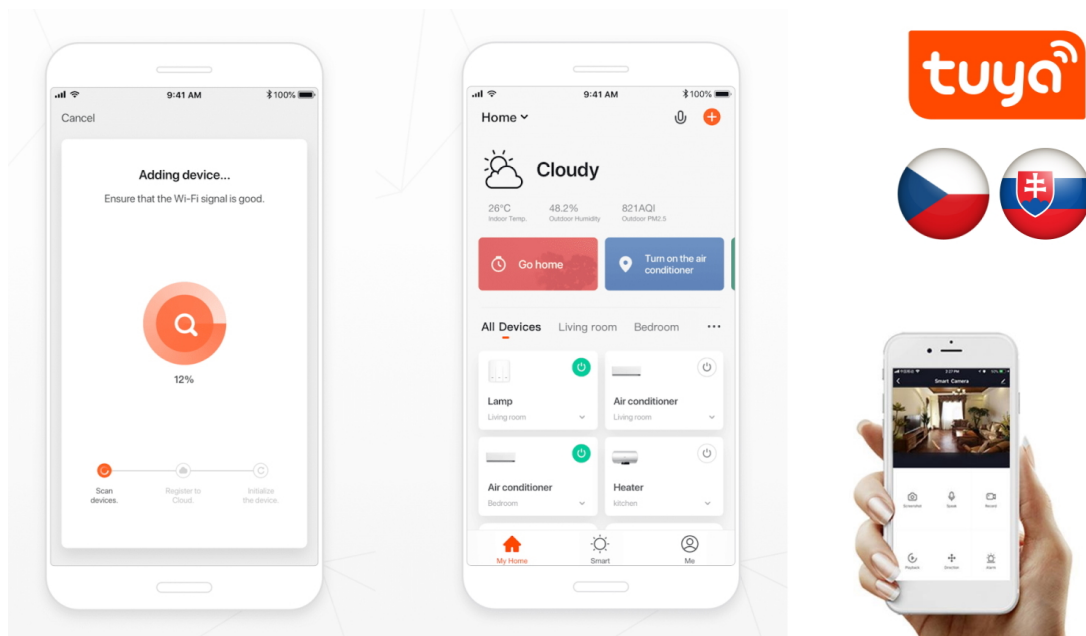

IMMAX NEO SMART MAGNETICKÝ SENZOR NA DVEŘE/OKNA

Cena celkem:	355 Kč (bez DPH: 293 Kč)
Běžná cena:	390 Kč
Ušetříte:	35 Kč
Kód zboží:	DAZIMM1026
Part No.:	07518L
Záruka:	24 měs.
Stav:	Nové zboží

Popis

IMMAX Neo Smart magnetický senzor na dveře/okna

Magnetické čidlo na okna a dveře vás upozorní na jejich otevření. V případě narušení je odesláno oznámení do chytrého telefonu či tabletu, ať už jste doma nebo na cestách. Díky aplikaci Immax NEO můžete čidlo snadno nastavit a spravovat. Napájení je realizováno jednou **CR2032** baterií, která při 10 aktivacích denně vydrží až 2 roky.

POZOR

Toto není Wi-Fi senzor, vyžaduje Immax NEO BRIDGE PRO Smart Zigbee 3.0 (07117-2), popřípadě jiný hub/bridge/gateway na platformě TUYA, který komunikuje pomocí standardu ZigBee 3.0.

ZÁKLADNÍ SPECIFIKACE

Protokol: Zigbee 3.0

Bezdrátový dosah: 30 m v otevřeném prostoru

Napájení: baterie 3 V CR2032

Rozměry: 54 x 24 x 12 mm/ 34 x 12 x 10 mm

Barva: bílá