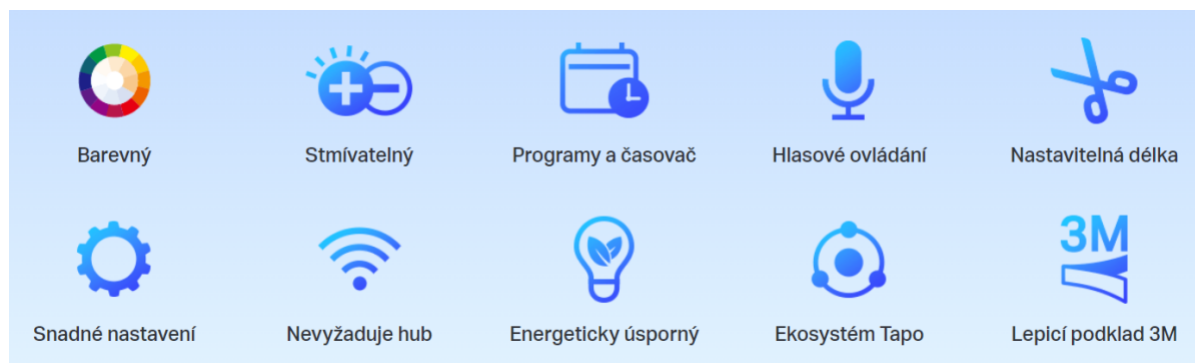

TP-LINK TAPO L900-10

Cena celkem:	703 Kč (bez DPH: 581 Kč)
Běžná cena:	774 Kč
Ušetříte:	70 Kč
Kód zboží:	TIPTPL0013
Part No.:	Tapo L900-10
Záruka:	26 měs.
Stav:	Nové zboží

Popis

TP-Link Tapo L900-10

Smart Wi-Fi stmívatelný LED pásek s podporou hlasového ovládaní **Amazon Alexa nebo Google Assistant**. Barvu, jas či teplotu světla lze měnit podle vkusu i nálady pomocí aplikace **Tapo**, která je k dispozici pro operační systémy **Android** nebo **iOS**. Pro snadnou instalaci je pásek vybaven předinstalovanou oboustrannou lepicí páskou.

- Použití s chytrým asistentem, rozbočovačem nebo mobilní aplikací
- Hlasové ovládání - Amazon Alexa nebo Google Assistant
- Flexibilní instalace - možnost zkrácení na libovolnou délku + 3M lepicí páska na zadní straně
- Snadné nastavení + podpora automatizace (plán, časovač, režim nepřítomnosti)
- Synchronizace osvětlení s frekvencí a rytmem hudby